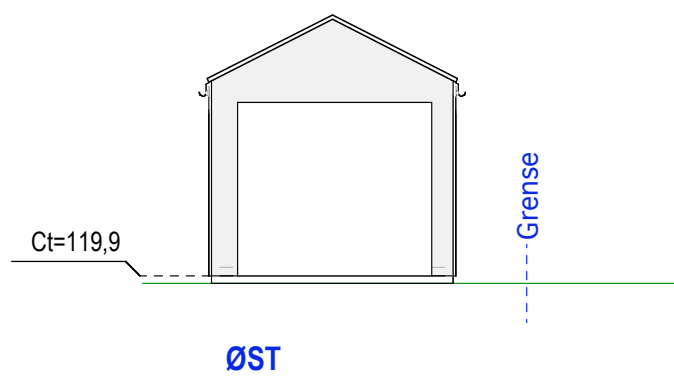

Carport 1  
E.1-1 Plan, snitt og fasader

27/1642 Arnebråtveien 19 F

MÅL 1:100

05-04-19 12 09 19

TILTAKSHAVER:

Siv.ark. Nils Haugrud  
Øvre Slottsgt. 14,  
0157 Oslo

Ct 189,0

**Carport 2**  
**E.1-1 Plan, snitt og fasader**