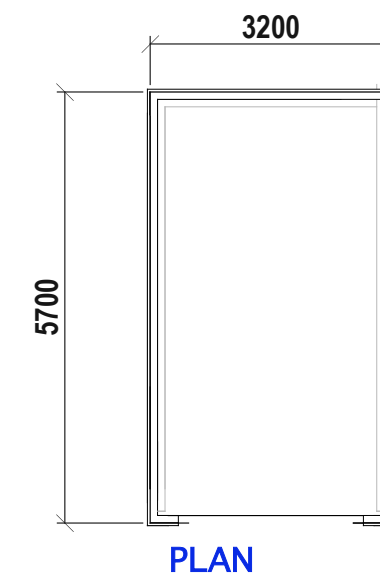

Carport 1  
E.1-1 Plan, snitt og fasader

27/1642 Arnebråtveien 19 F

MÅL 1:100

05-04-19 12 09 19

TILTAKSHAVER:

Siv.ark. Nils Haugrud  
Øvre Slottsgt. 14,  
0157 Oslo

Ct 189,0

**Carport 2**  
**E.1-1 Plan, snitt og fasader**

27/1642 Arnebråtveien 19 F

MÅL 1:100

05 04 19

TILTAKSHAVER:

Siv.ark. Nils Haugrud  
Øvre Slottsgt. 14,  
0157 Oslo