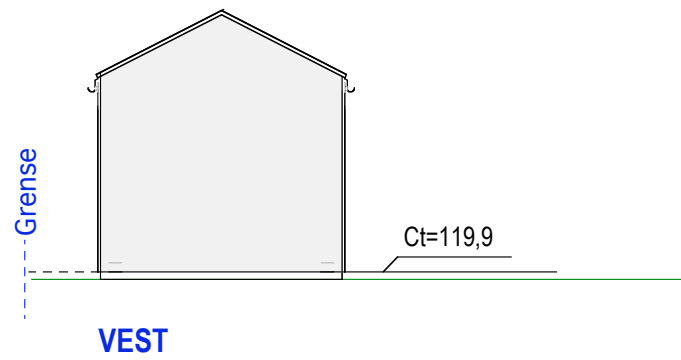

Carport 1  
E.1-1 Plan, snitt og fasader

27/1642 Arnebråtveien 19 F

MÅL 1:100

05-04-19 12 09 19

TILTAKSHAVER:

Siv.ark. Nils Haugrud  
Øvre Slottsgt. 14,  
0157 Oslo

Ct 189,0

**Carport 2**  
**E.1-1 Plan, snitt og fasader**