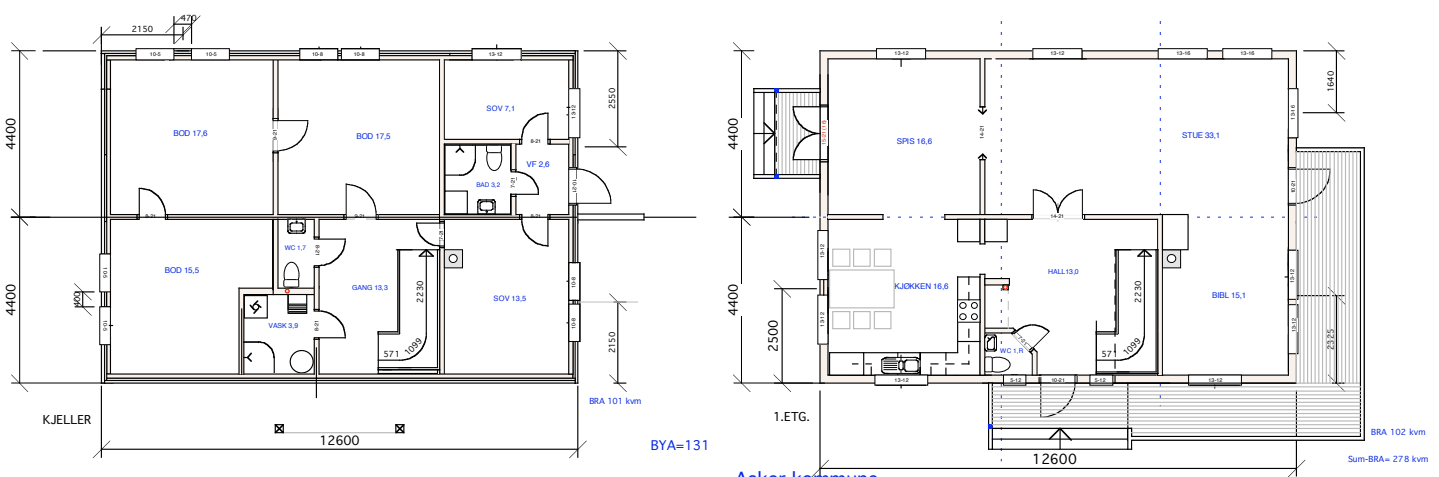

E 1

Asker kommune

E 2.1

E 2.2

Asker kommune
 Tomt 1
 35/57 Åstad II
 Sh=2,4 MÅL 1:200
 14-06-11
 Sh=2,4