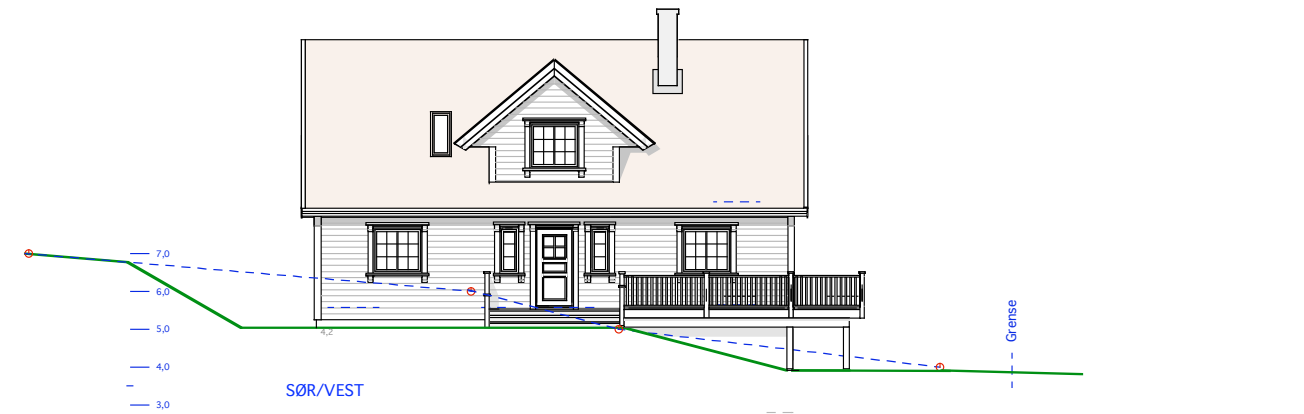

E 1

Asker kommune

E 2.1

E 2.2

Asker kommune
 Tomt 1
 35/57 Åstad II
 Sh=2,4 MÅL 1:200
 14-06-11
 Sh=2,4