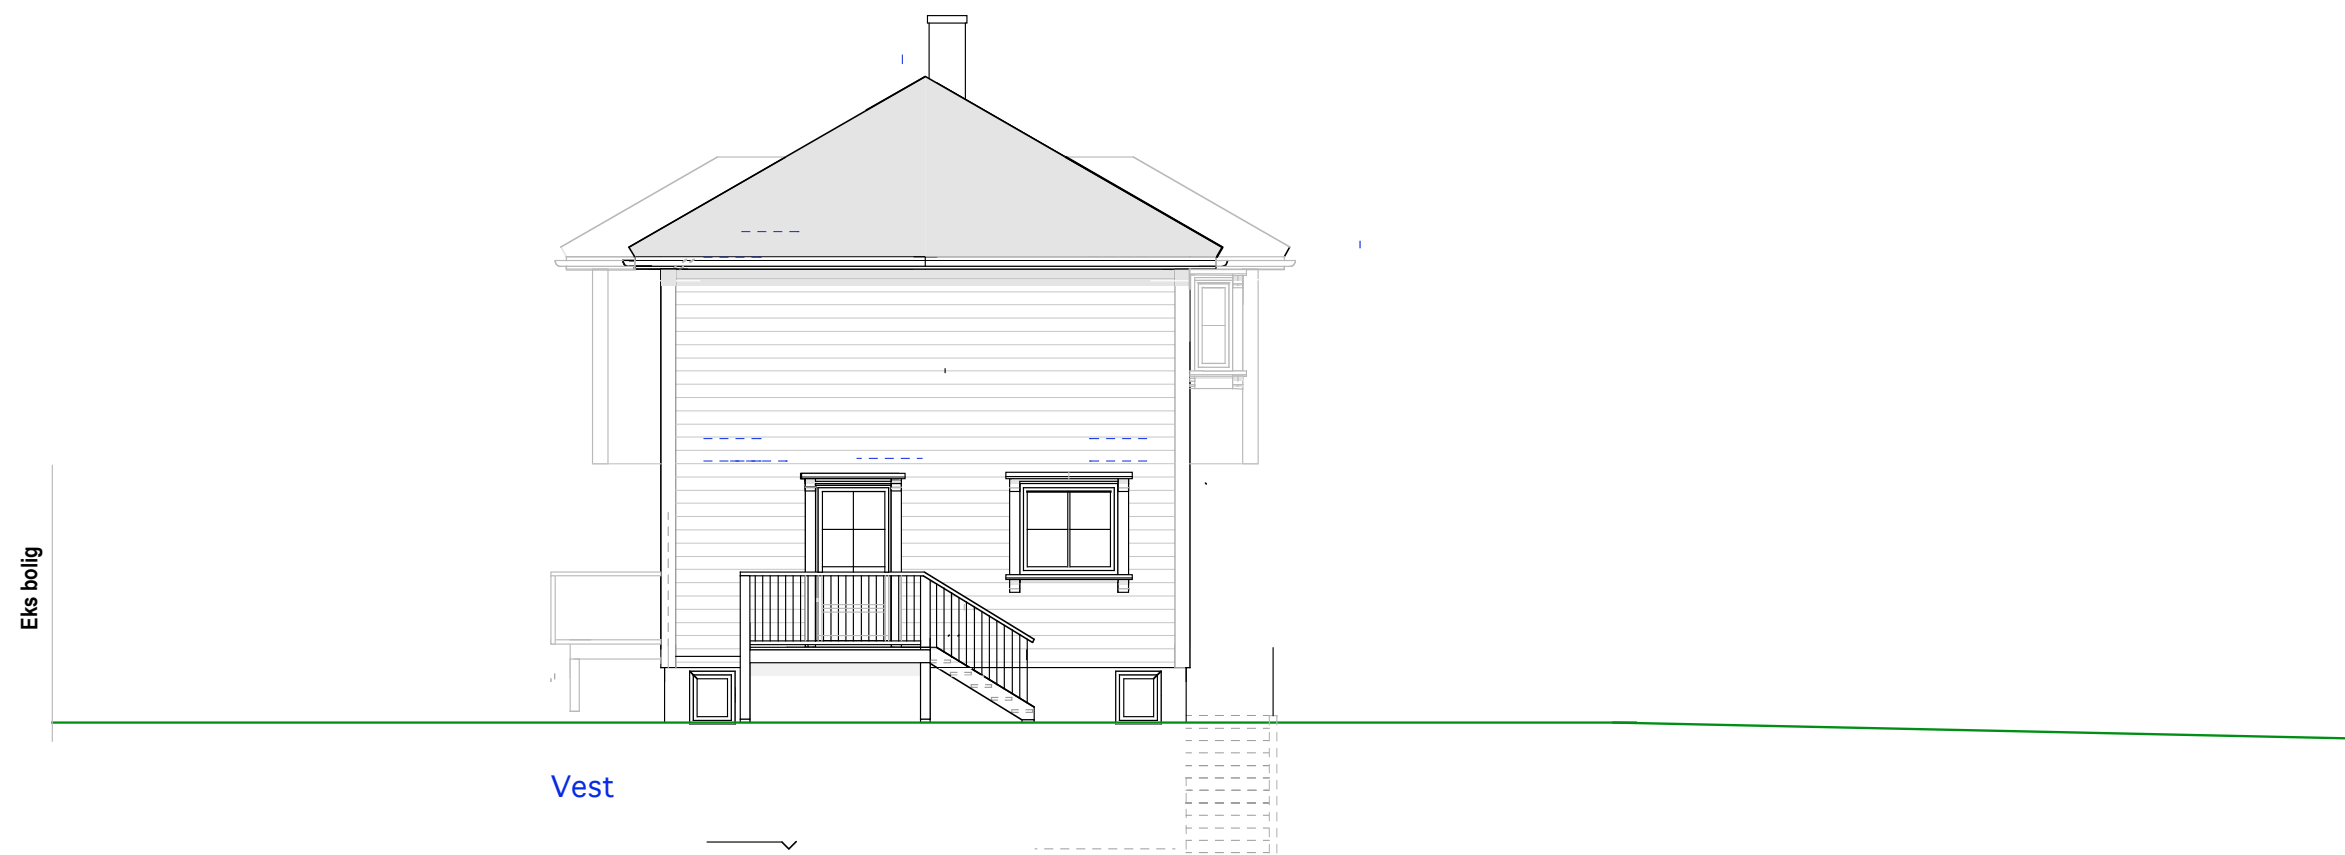

E.1-1 Plan og snitt

33/560 Bjørnveien 28

Mål: 1:100
Dato: 06-04-20

TILTAKSHAVER

Siv. ark. Nils Haugrud,
Øvre Slottsgt 14, 0157 Oslo
Tlf 9518 9518 nilshaugrud@online.no

Hus 1

E.1-2 Fasade øst og vest

33/560 Bjørnveien 28

Mål: 1:100
Dato: 06-04-20

TILTAKSHAVER

Siv.ark. Nils Haugrud,
Øvre Slottsgt 14, 0157 Oslo
Tlf 9518 9518 nahaugrud@online.no

Hus 1

E.1-3 Fasade syd og nord

33/560 Bjørnveien 28

Mål: 1:100
Dato: 06-04-20

TILTAKSHAVER