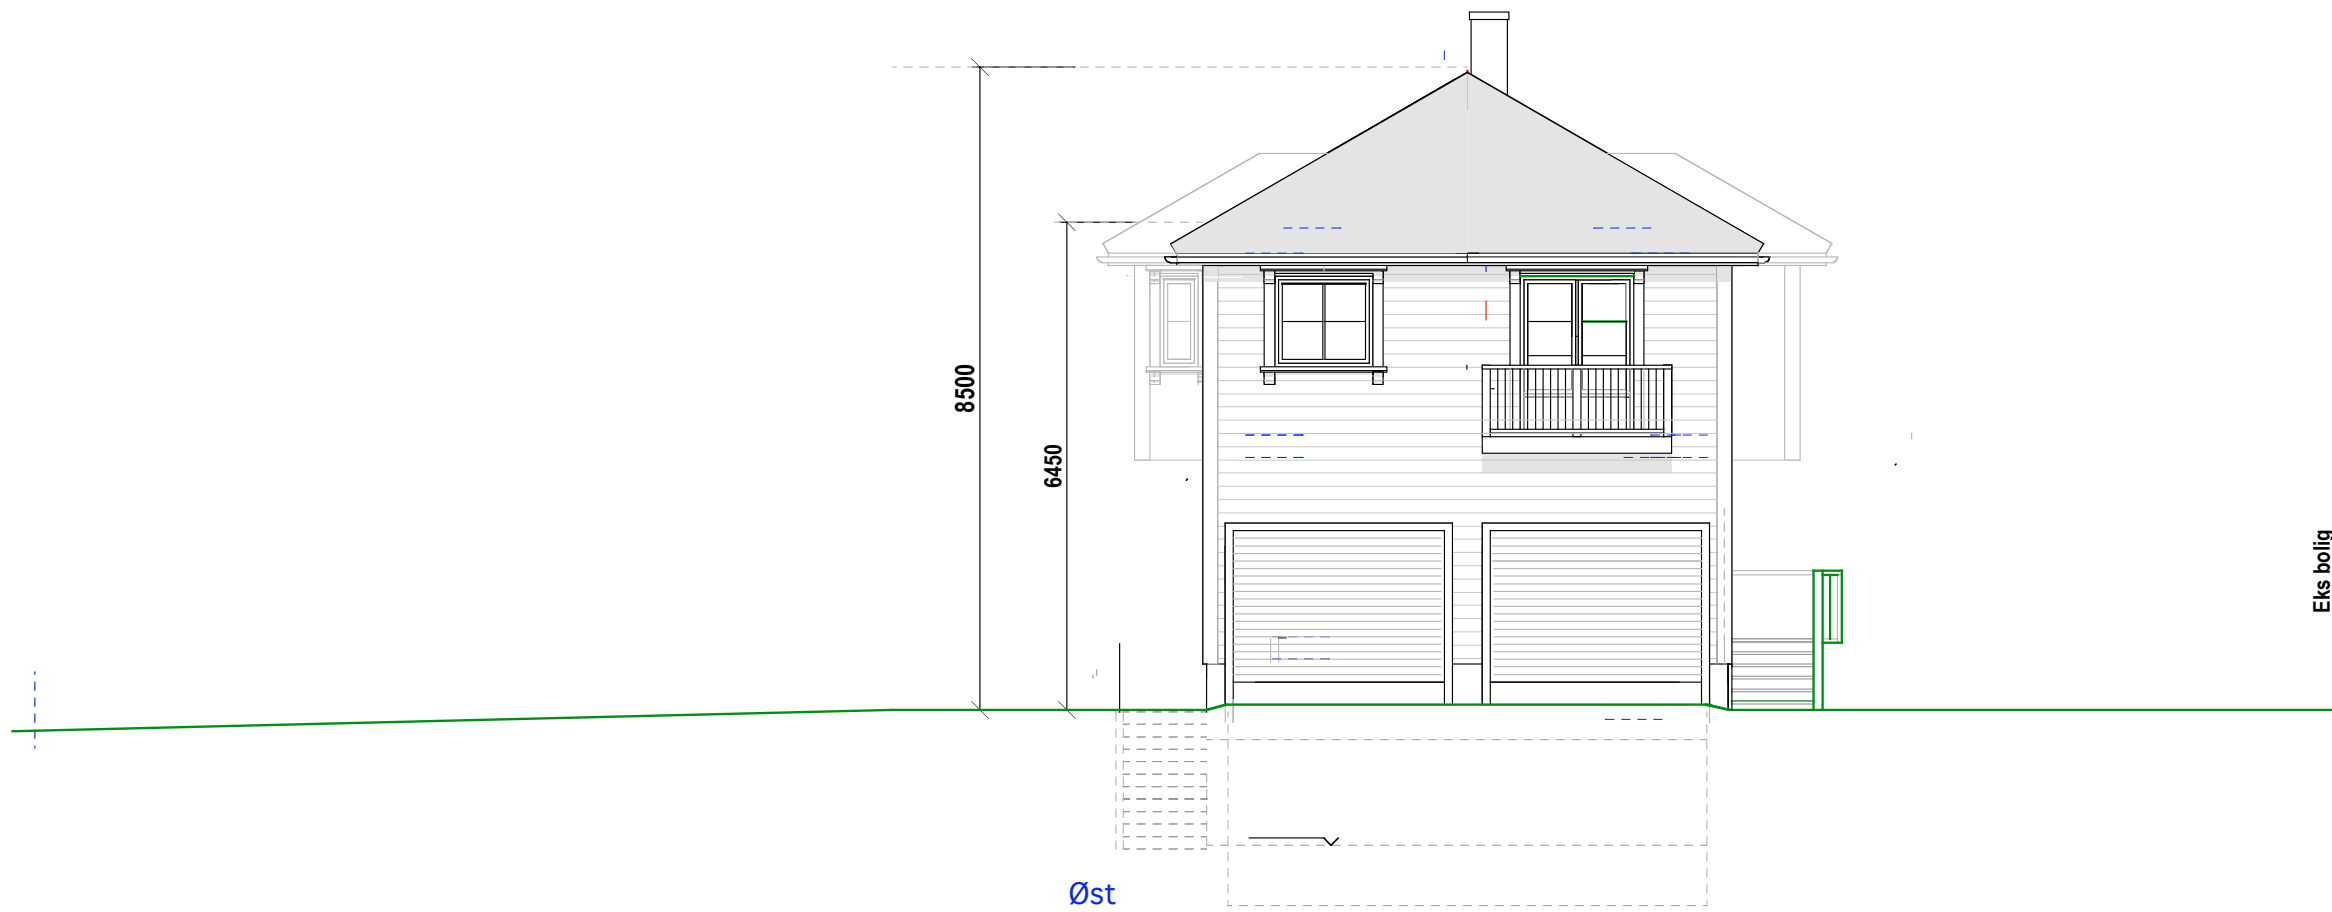

E.1-1 Plan og snitt

33/560 Bjørnveien 28

Mål: 1:100
Dato: 06-04-20

TILTAKSHAVER

Siv. ark. Nils Haugrud,
Øvre Slottsgt 14, 0157 Oslo
Tlf 9518 9518 nilshaugrud@online.no

Hus 1

E.1-2 Fasade øst og vest

33/560 Bjørnveien 28

Mål: 1:100
Dato: 06-04-20

TILTAKSHAVER

Siv.ark. Nils Haugrud,
Øvre Slottsgt 14, 0157 Oslo
Tlf 9518 9518 nahaugrud@online.no

Hus 1

E.1-3 Fasade syd og nord

33/560 Bjørnveien 28

Mål: 1:100
Dato: 06-04-20

TILTAKSHAVER