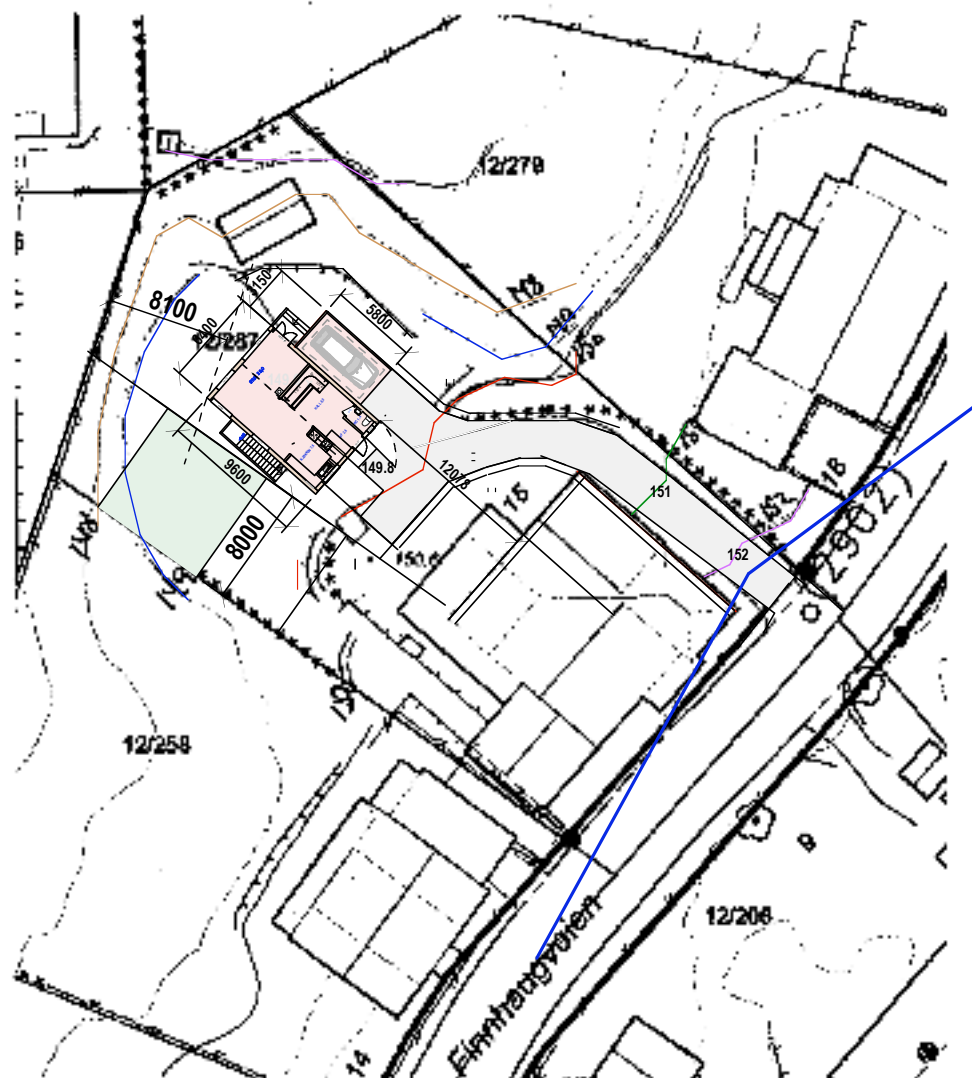

12/267 FINNHAUGVEIEN 16

12/267 FINNHAUGVEIEN 16

Målestokk 1:250

Dato 12-06-19

Arkitekt Nils Haugrud