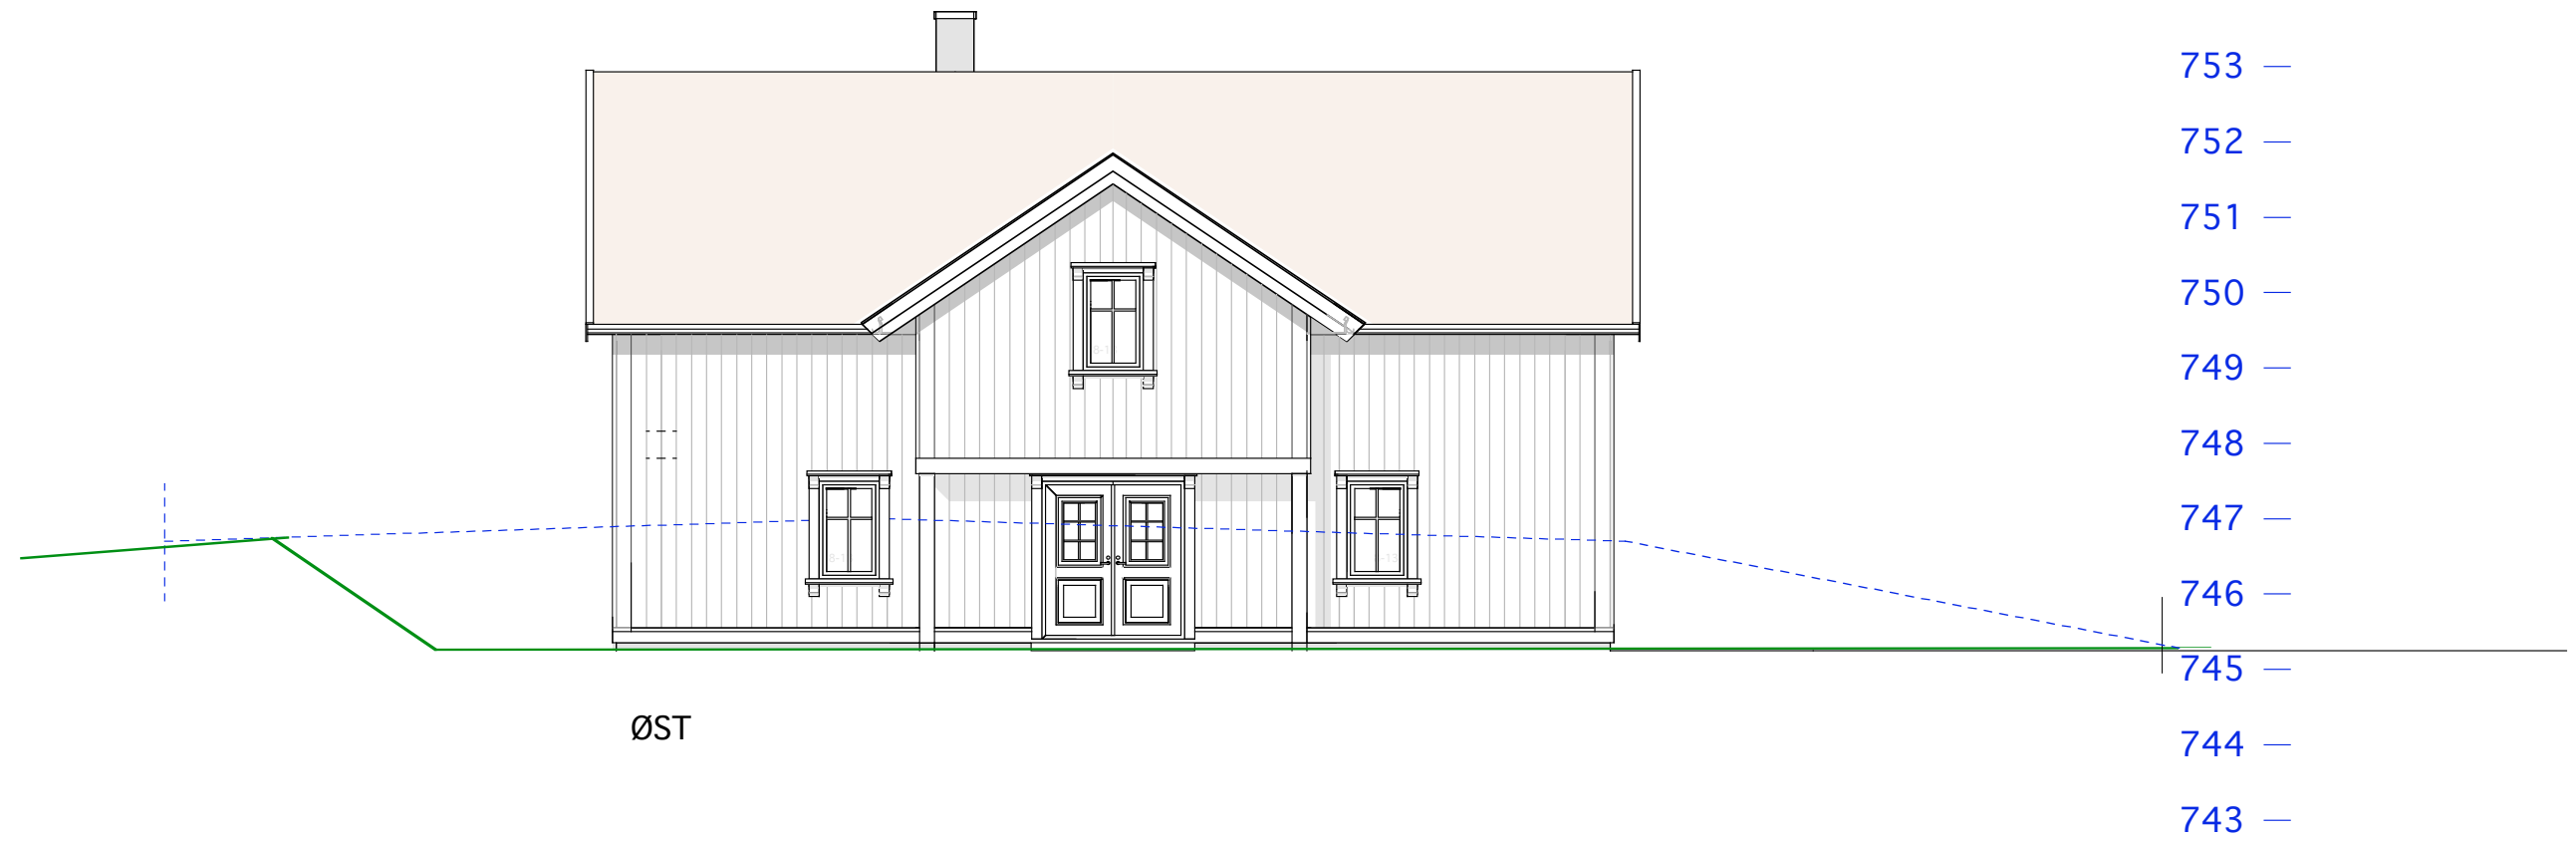

SNITT

SNITT SIDEBYGG

BRA=107,5

BRA=107,5 SUM BRA=215,0

BEITO

BEITO

3/954 Hansanevegen

MÅL 1:100
07-07-11 08-02-11

Tiltakshaver:
Berge/ Buseth

Siv.ark. Nils Haugrud.
Øvre Slottsgt. 12, 0157 Oslo
Tlf 22424293 nhaugrud@online.no

BEITO

3/954 Hansanevegen

MÅL 1:100
08-02-11

Tiltakshaver:
Berge/ Buseth

Siv.ark. Nils Haugrud,
Øvre Slottsgt. 12, 0157 Oslo
Tlf 22424293 nhaugrud@online.no