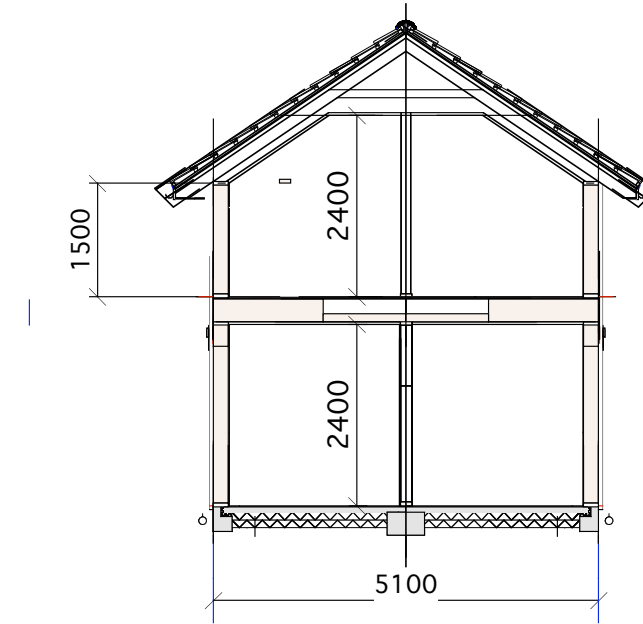

SNITT

SNITT SIDEBYGG

BRA=107,5

BRA=107,5 SUM BRA=215,0

BEITO

BEITO

3/954 Hansanevegen

MÅL 1:100
07-07-11 08-02-11