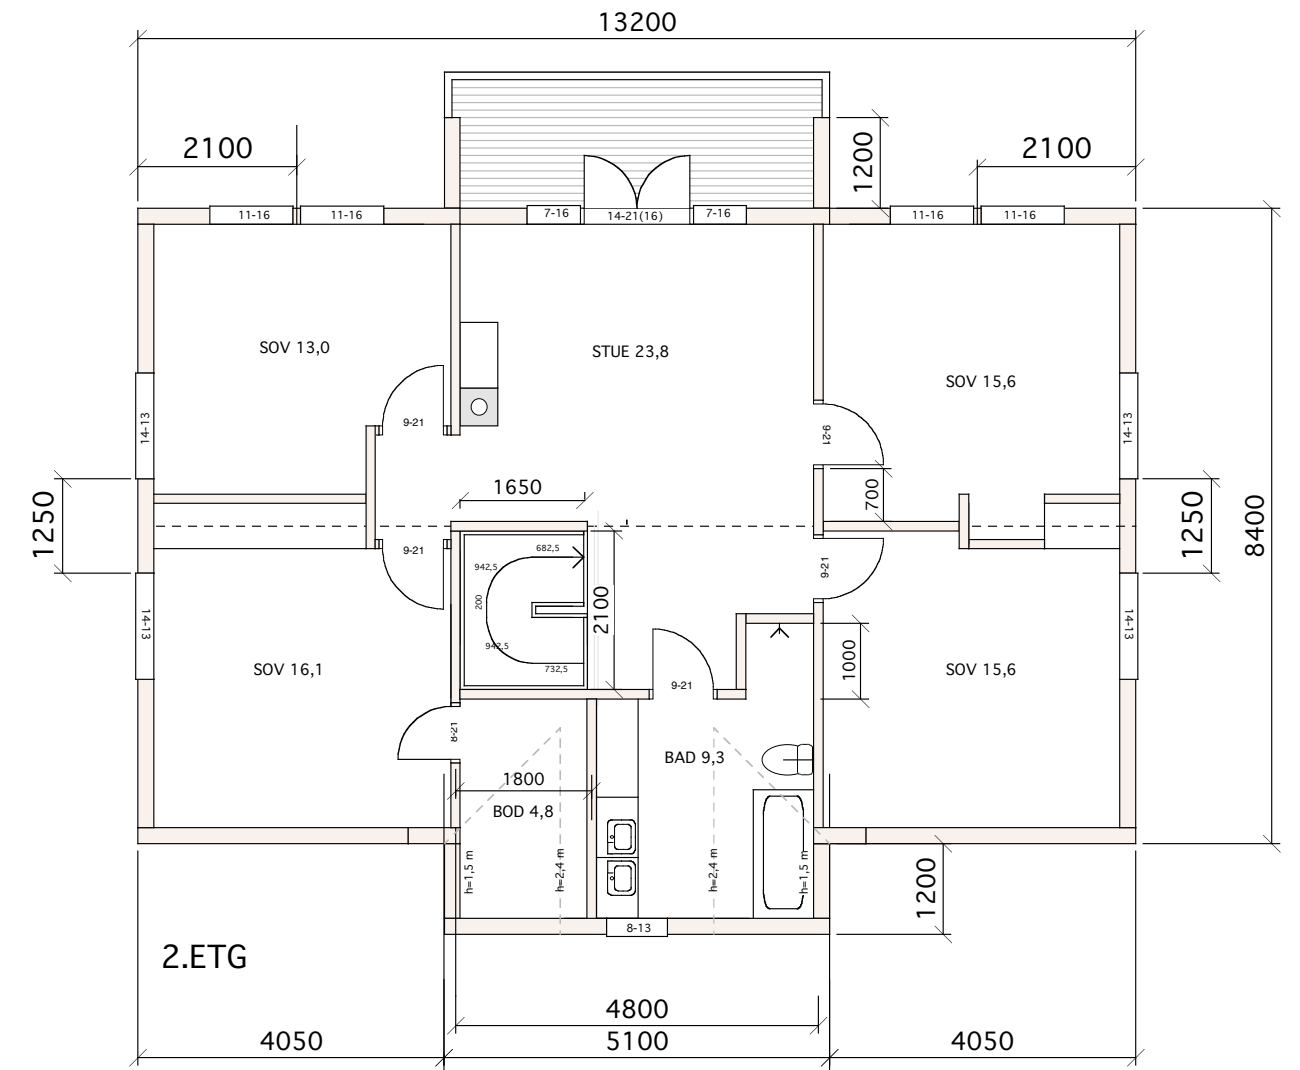

SNITT

SNITT SIDEBYGG

BRA=107,5

BRA=107,5 SUM BRA=215,0

BEITO

BEITO

3/954 Hansanevegen

MÅL 1:100
07-07-11 08-02-11