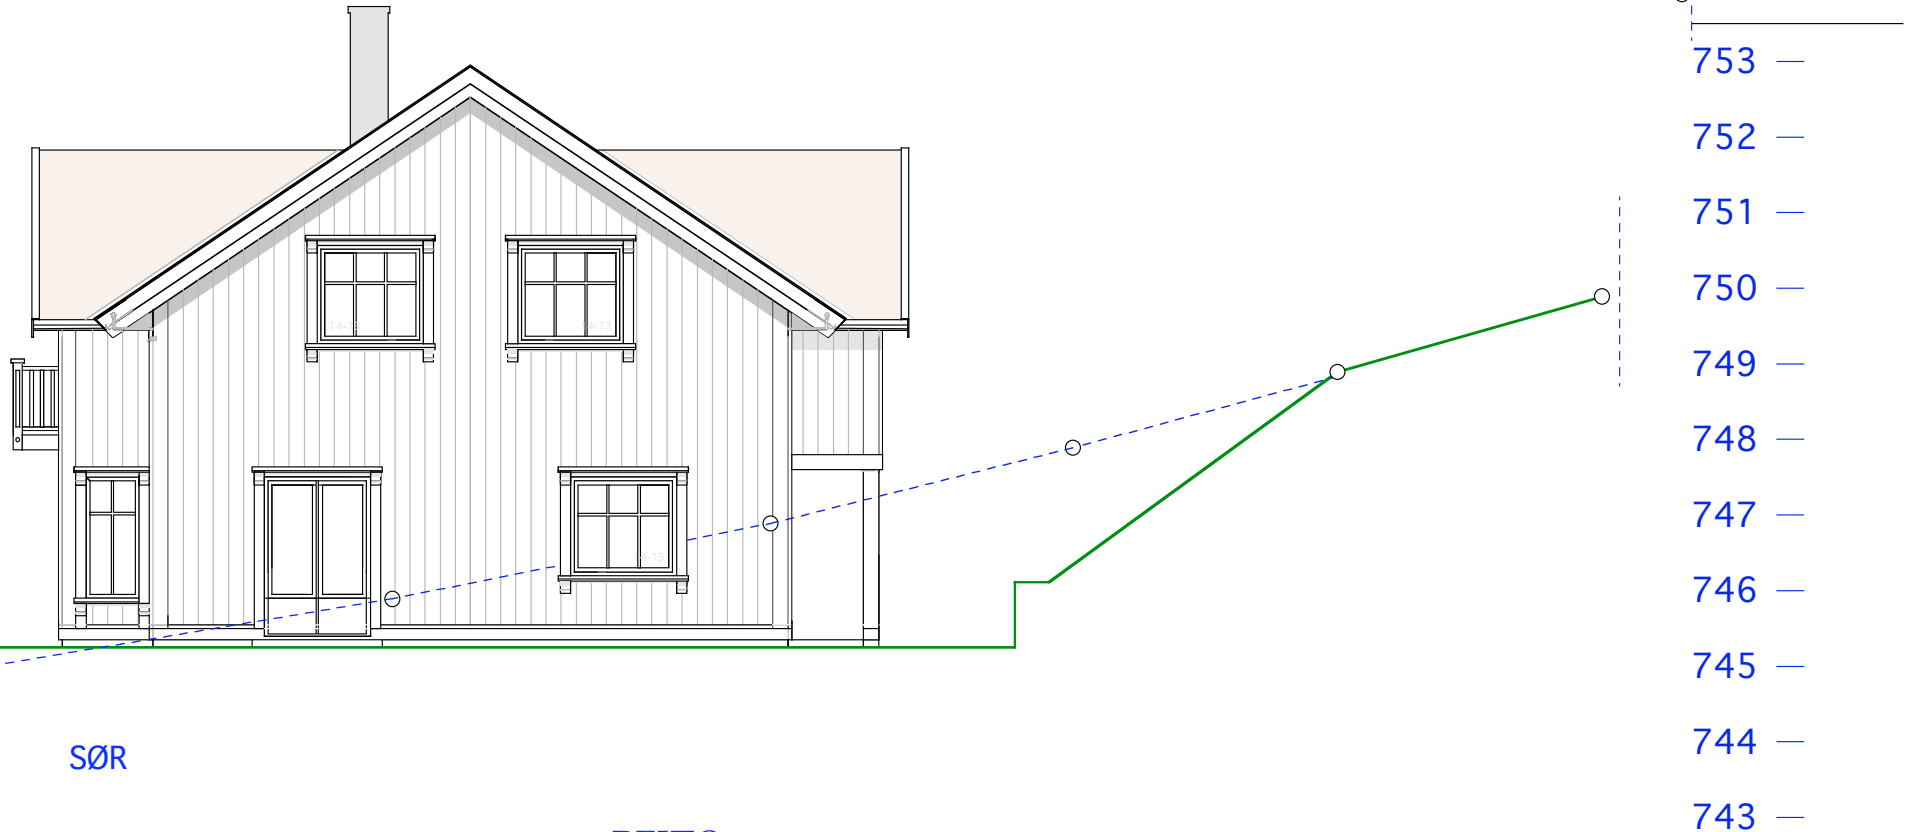

BEITO

3/954 Hansanevegen

MÅL 1:100
08-02-11

Tiltakshaver:
Berge/ Buseth

Siv.ark. Nils Haugrud,
Øvre Slottsgt. 12, 0157 Oslo
Tlf 22424293 nhaugrud@online.no