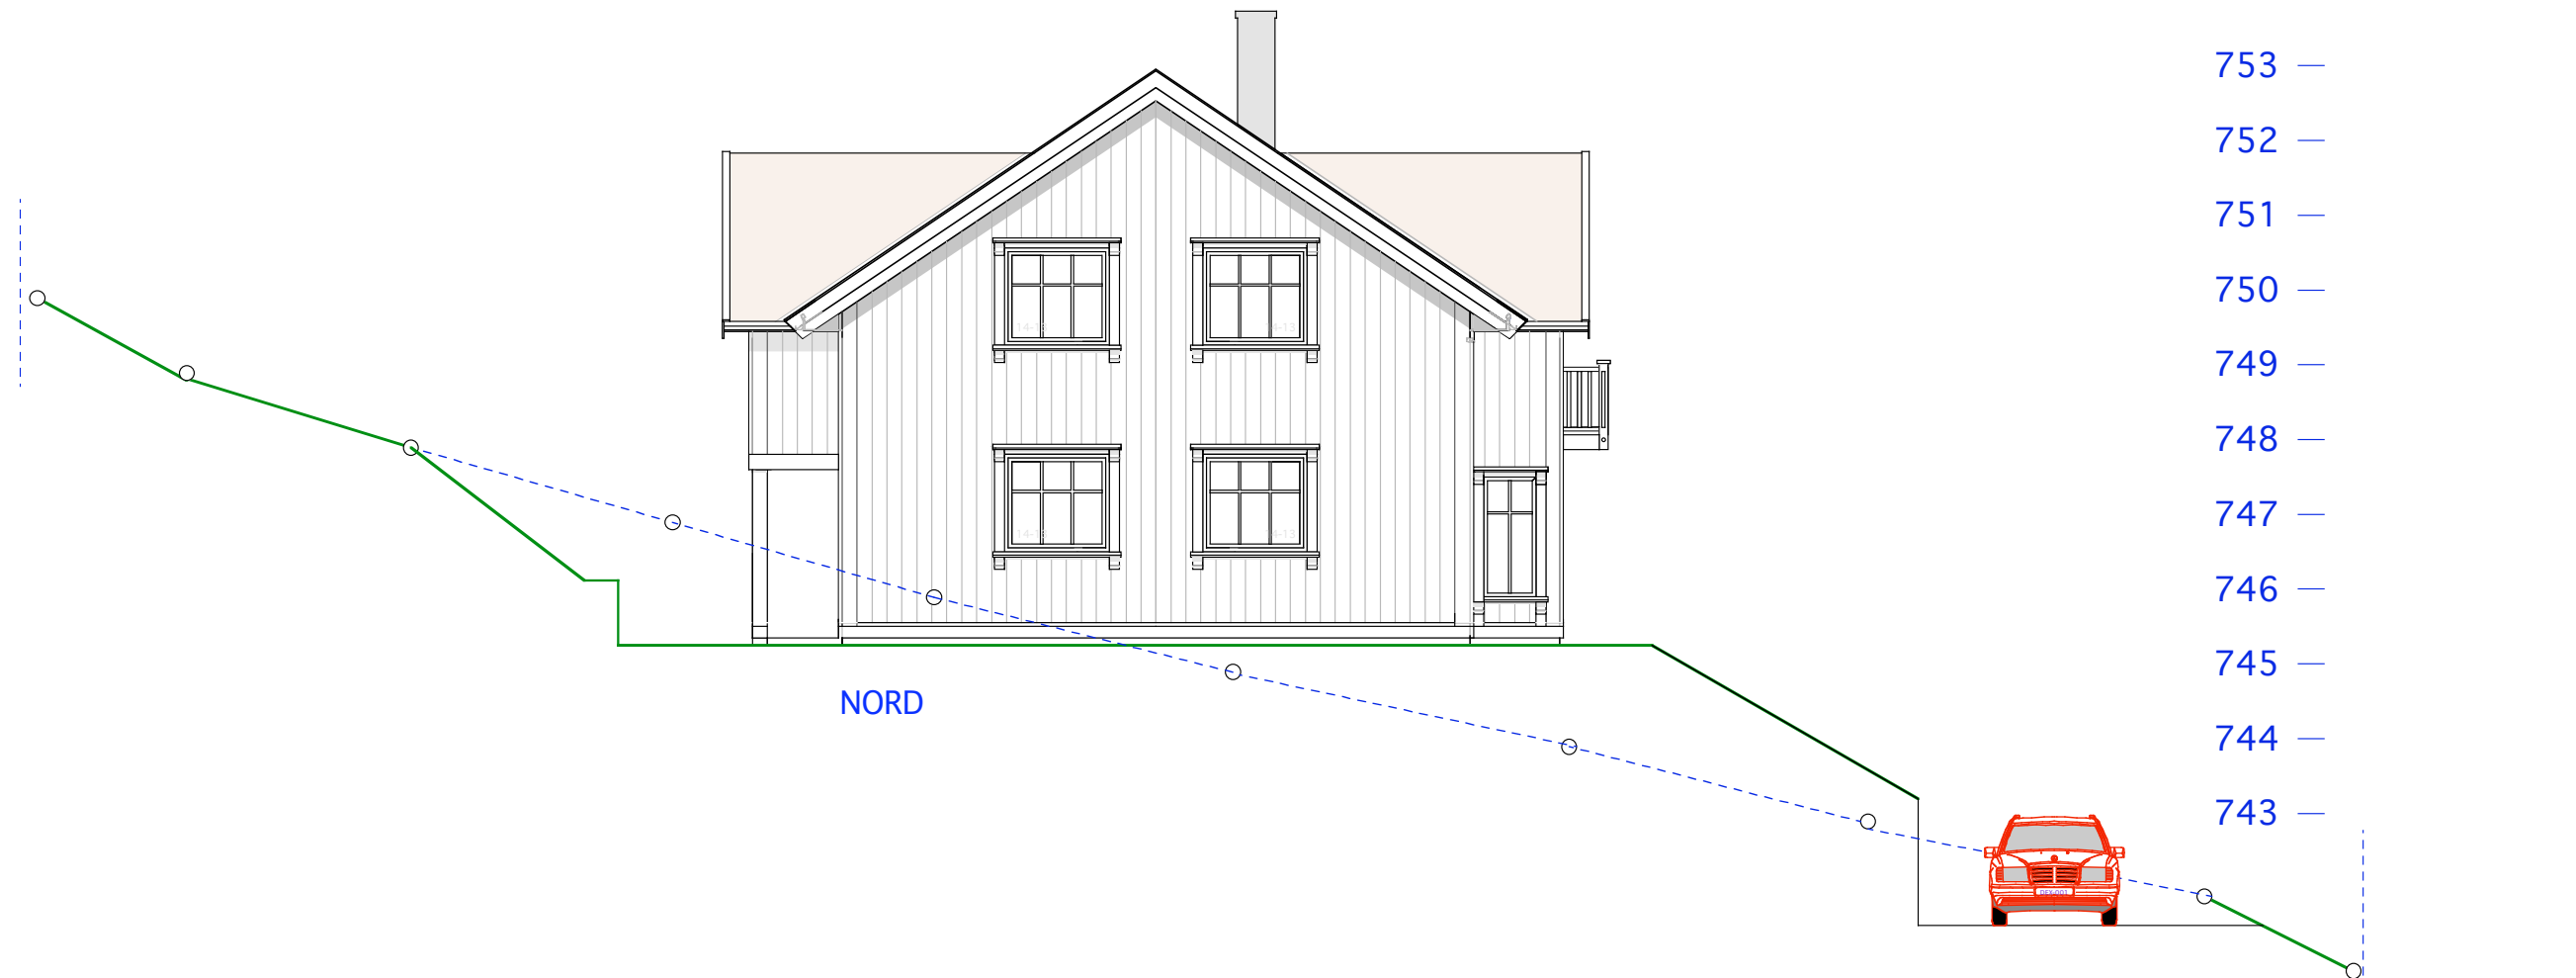

SNITT

SNITT SIDEBYGG

BRA=107,5

BRA=107,5 SUM BRA=215,0

BEITO

BEITO

3/954 Hansanevegen

MÅL 1:100
07-07-11 08-02-11

Tiltakshaver:
Berge/ Buseth

Siv.ark. Nils Haugrud.
Øvre Slottsgt. 12, 0157 Oslo
Tlf 22424293 nhaugrud@online.no

BEITO

3/954 Hansanevegen

MÅL 1:100
08-02-11

Tiltakshaver:
Berge/ Buseth

Siv.ark. Nils Haugrud,
Øvre Slottsgt. 12, 0157 Oslo
Tlf 22424293 nhaugrud@online.no