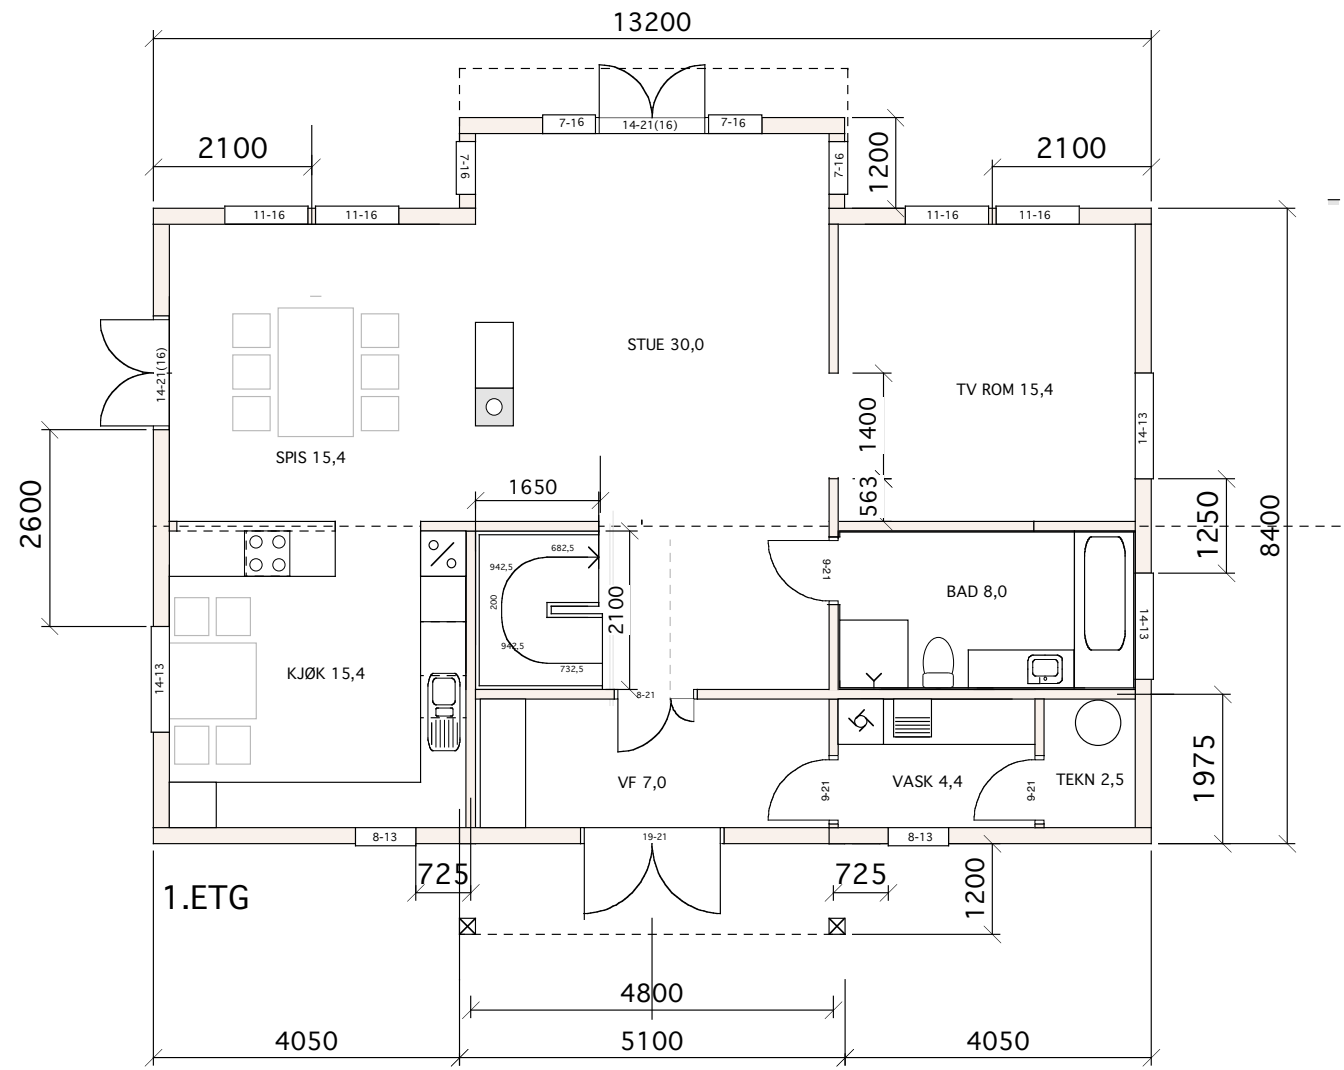

SNITT

SNITT SIDEBYGG

BRA=107,5

BRA=107,5 SUM BRA=215,0

BEITO

BEITO

3/954 Hansanevegen

MÅL 1:100
07-07-11 08-02-11