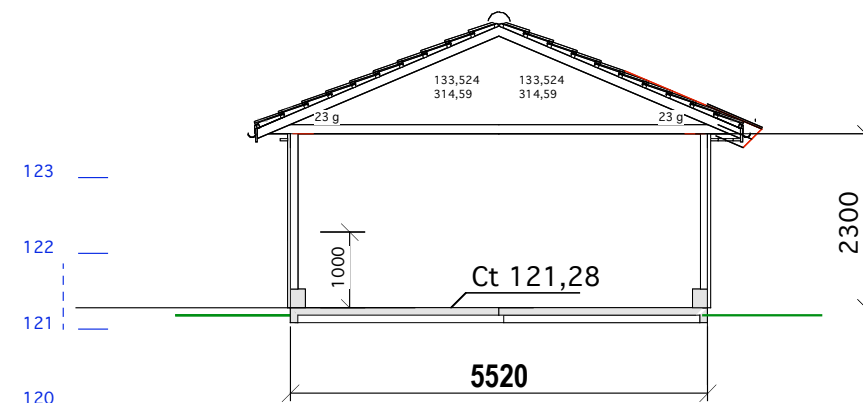

SYD

Skal ligge på opprinnelig terreng

NORD

SNITT

ØST

VEST

PLAN

27/ 624

Car port 1

Skal ligge på opprinnelig terreng

Holmenkollveien 35

Mål: 1:100
Dato: 14-03-12

TILTAKSHAVER

Siv.ark. Nils Haugrud,
Øvre Slottsgt 12, 0157 Oslo
Tlf: 22424293