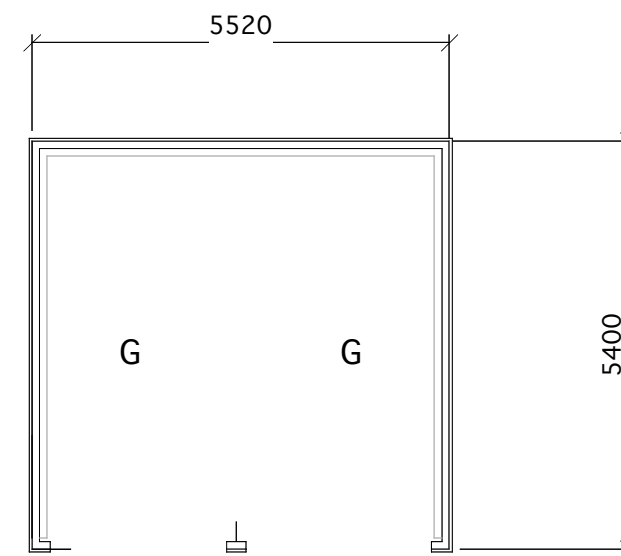

SYD

Skal ligge på opprinnelig terreng

NORD

SNITT

ØST

VEST

PLAN

27/ 624

Car port 1

Skal ligge på opprinnelig terreng

Holmenkollveien 35

Mål: 1:100
Dato: 14-03-12

TILTAKSHAVER

Siv.ark. Nils Haugrud,
Øvre Slottsgt 12, 0157 Oslo
Tlf: 22424293