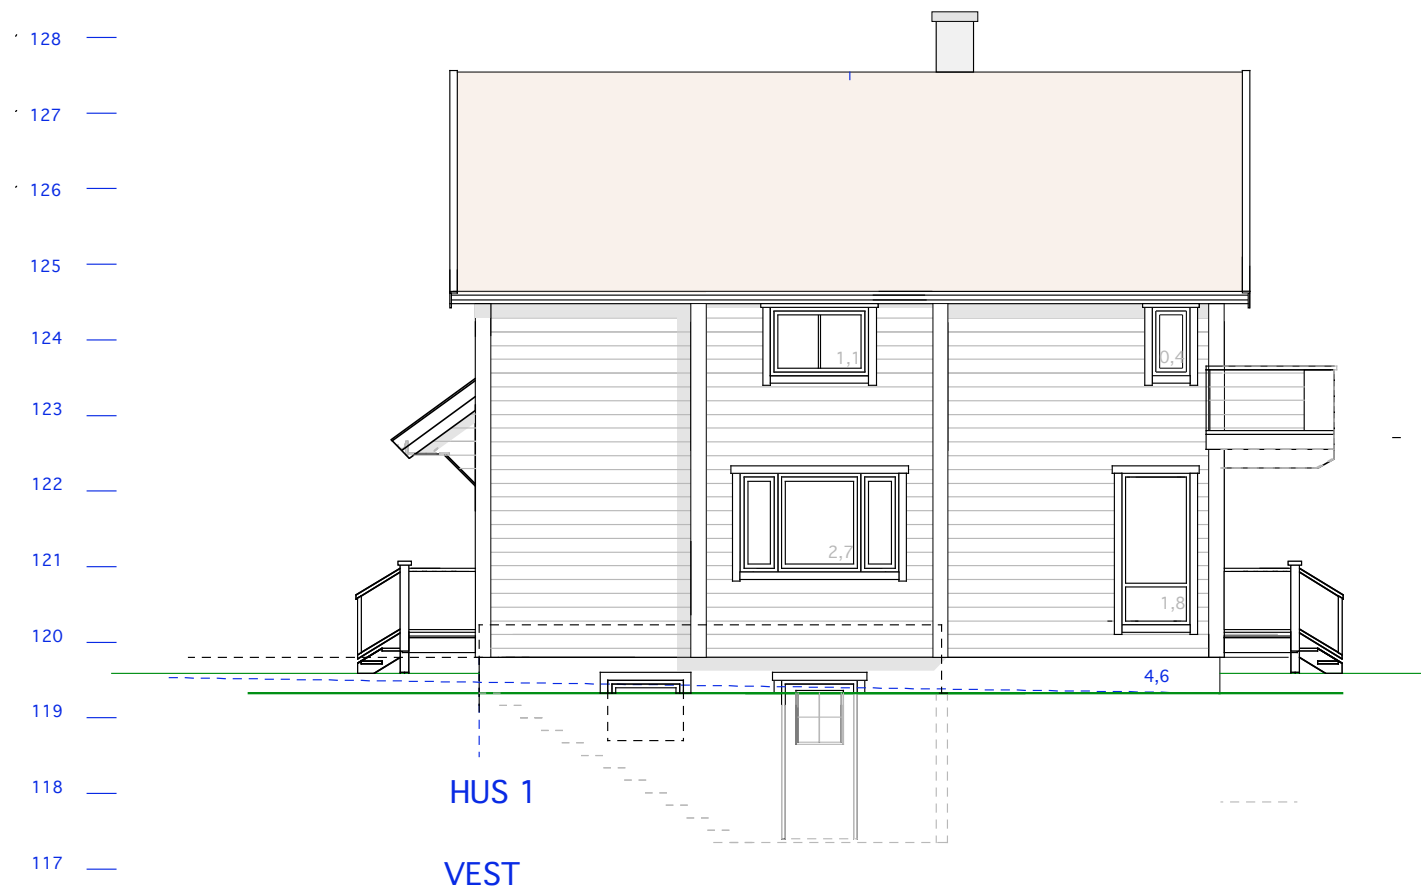

SNITT

U etg BRA=54,0

BRA=56,5  
2. etg

BRA=56,5

SUM BRA=167

27/ 624      HUS 1

27/ 624 HUS 1

Holmenkollveien 35

Mål: 1:100  
Dato: 14-03-12

TILTAKSHAVER

Siv.ark. Nils Haugrud,  
Øvre Slottsgt 12, 0157 Oslo  
Tlf: 22424293