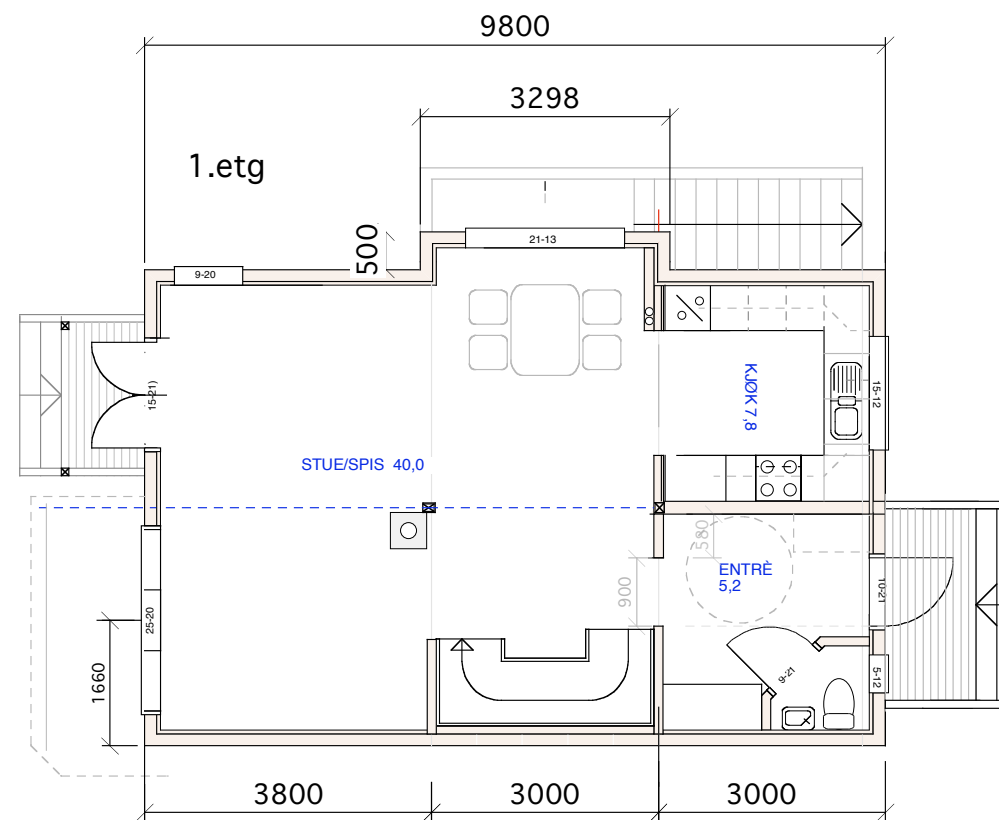

SNITT

U etg BRA=54,0

BRA=56,5  
2. etg

BRA=56,5

SUM BRA=167

27/ 624      HUS 1

27/ 624 HUS 1

Holmenkollveien 35

Mål: 1:100  
Dato: 14-03-12

TILTAKSHAVER

Siv.ark. Nils Haugrud,  
Øvre Slottsgt 12, 0157 Oslo  
Tlf: 22424293