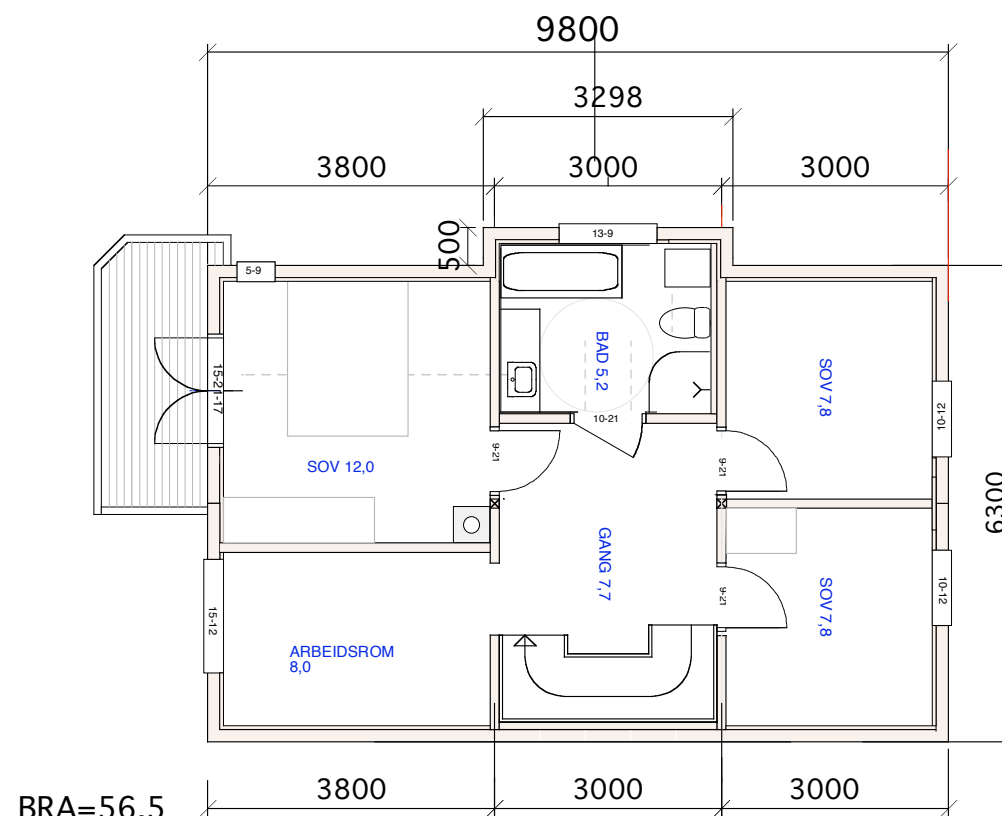

SNITT

U etg BRA=54,0

BRA=56,5  
2. etg

BRA=56,5

SUM BRA=167

27/ 624      HUS 1

27/ 624 HUS 1

Holmenkollveien 35

Mål: 1:100  
Dato: 14-03-12

TILTAKSHAVER

Siv.ark. Nils Haugrud,  
Øvre Slottsgt 12, 0157 Oslo  
Tlf: 22424293