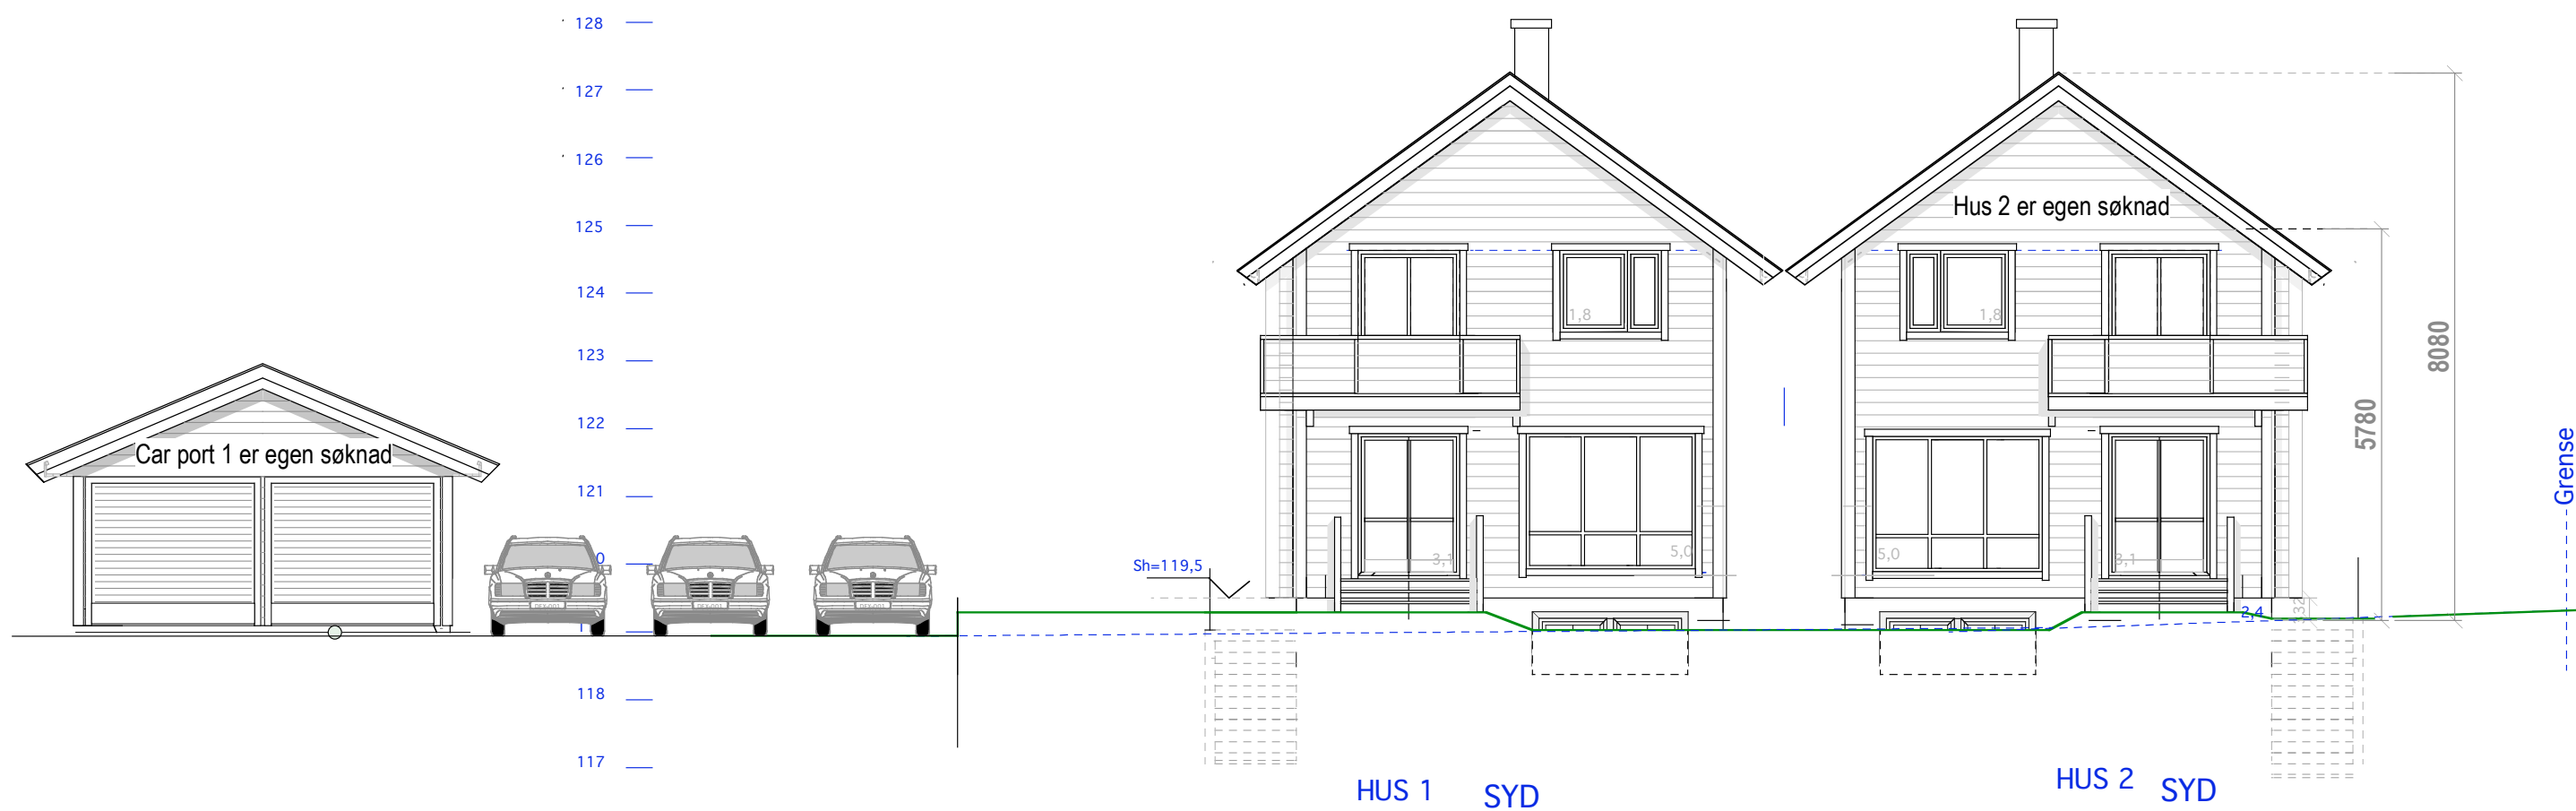

SNITT

U etg BRA=54,0

BRA=56,5  
2. etg

BRA=56,5

SUM BRA=167

27/ 624      HUS 1

27/ 624 HUS 1

Holmenkollveien 35

Mål: 1:100  
Dato: 14-03-12

TILTAKSHAVER

Siv.ark. Nils Haugrud,  
Øvre Slottsgt 12, 0157 Oslo  
Tlf: 22424293