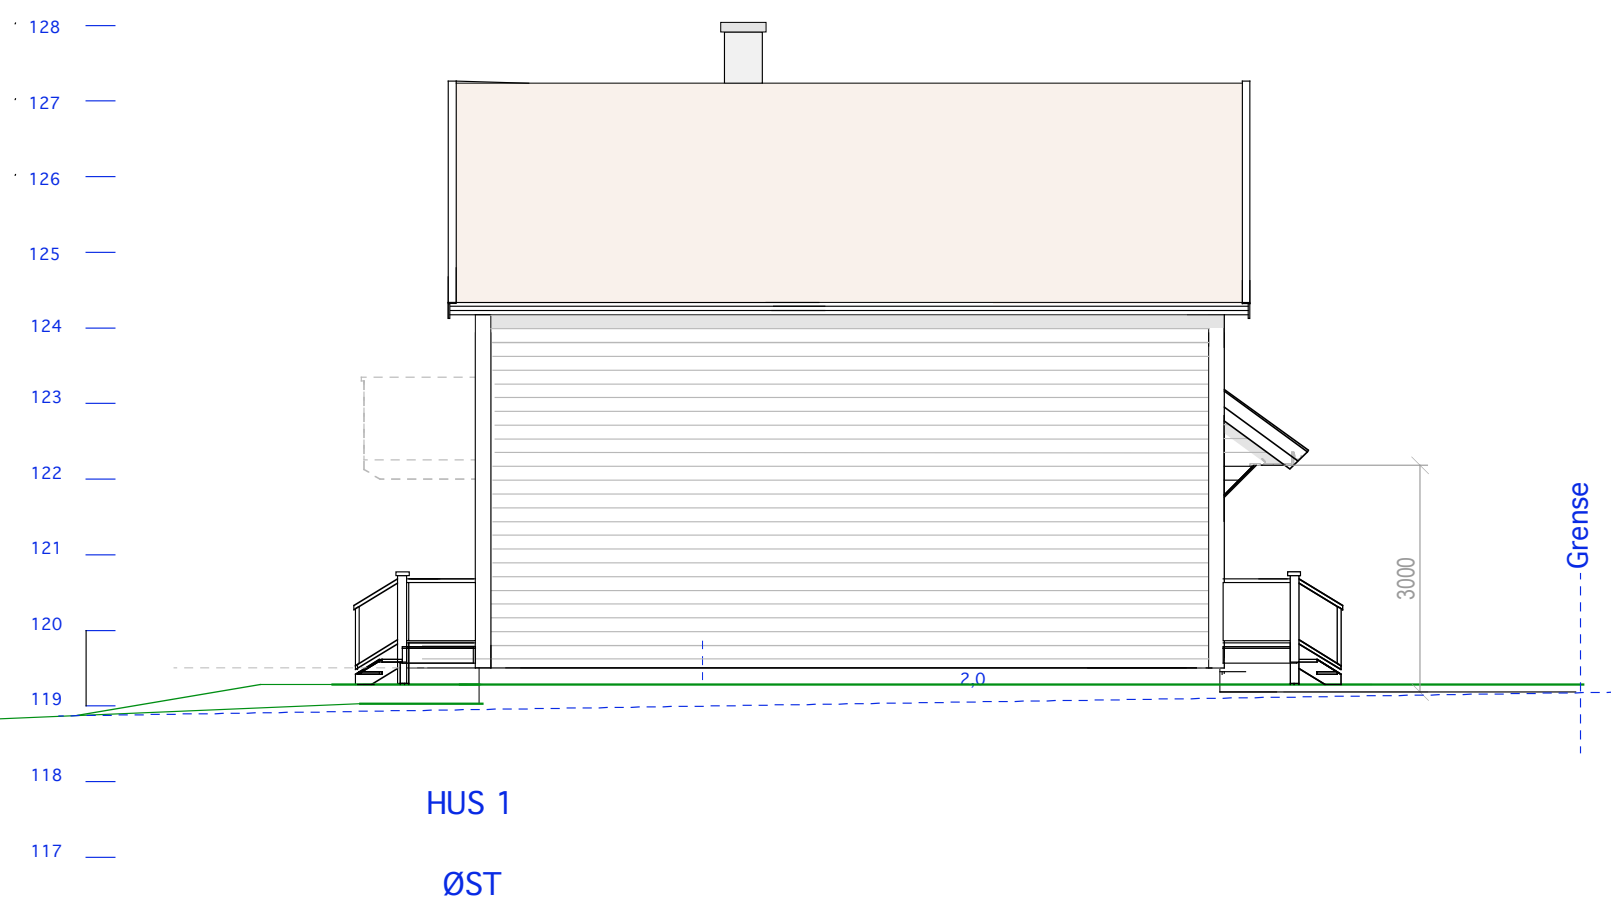

SNITT

U etg BRA=54,0

BRA=56,5  
2. etg

BRA=56,5

SUM BRA=167

27/ 624      HUS 1

27/ 624 HUS 1

Holmenkollveien 35

Mål: 1:100  
Dato: 14-03-12

TILTAKSHAVER

Siv.ark. Nils Haugrud,  
Øvre Slottsgt 12, 0157 Oslo  
Tlf: 22424293