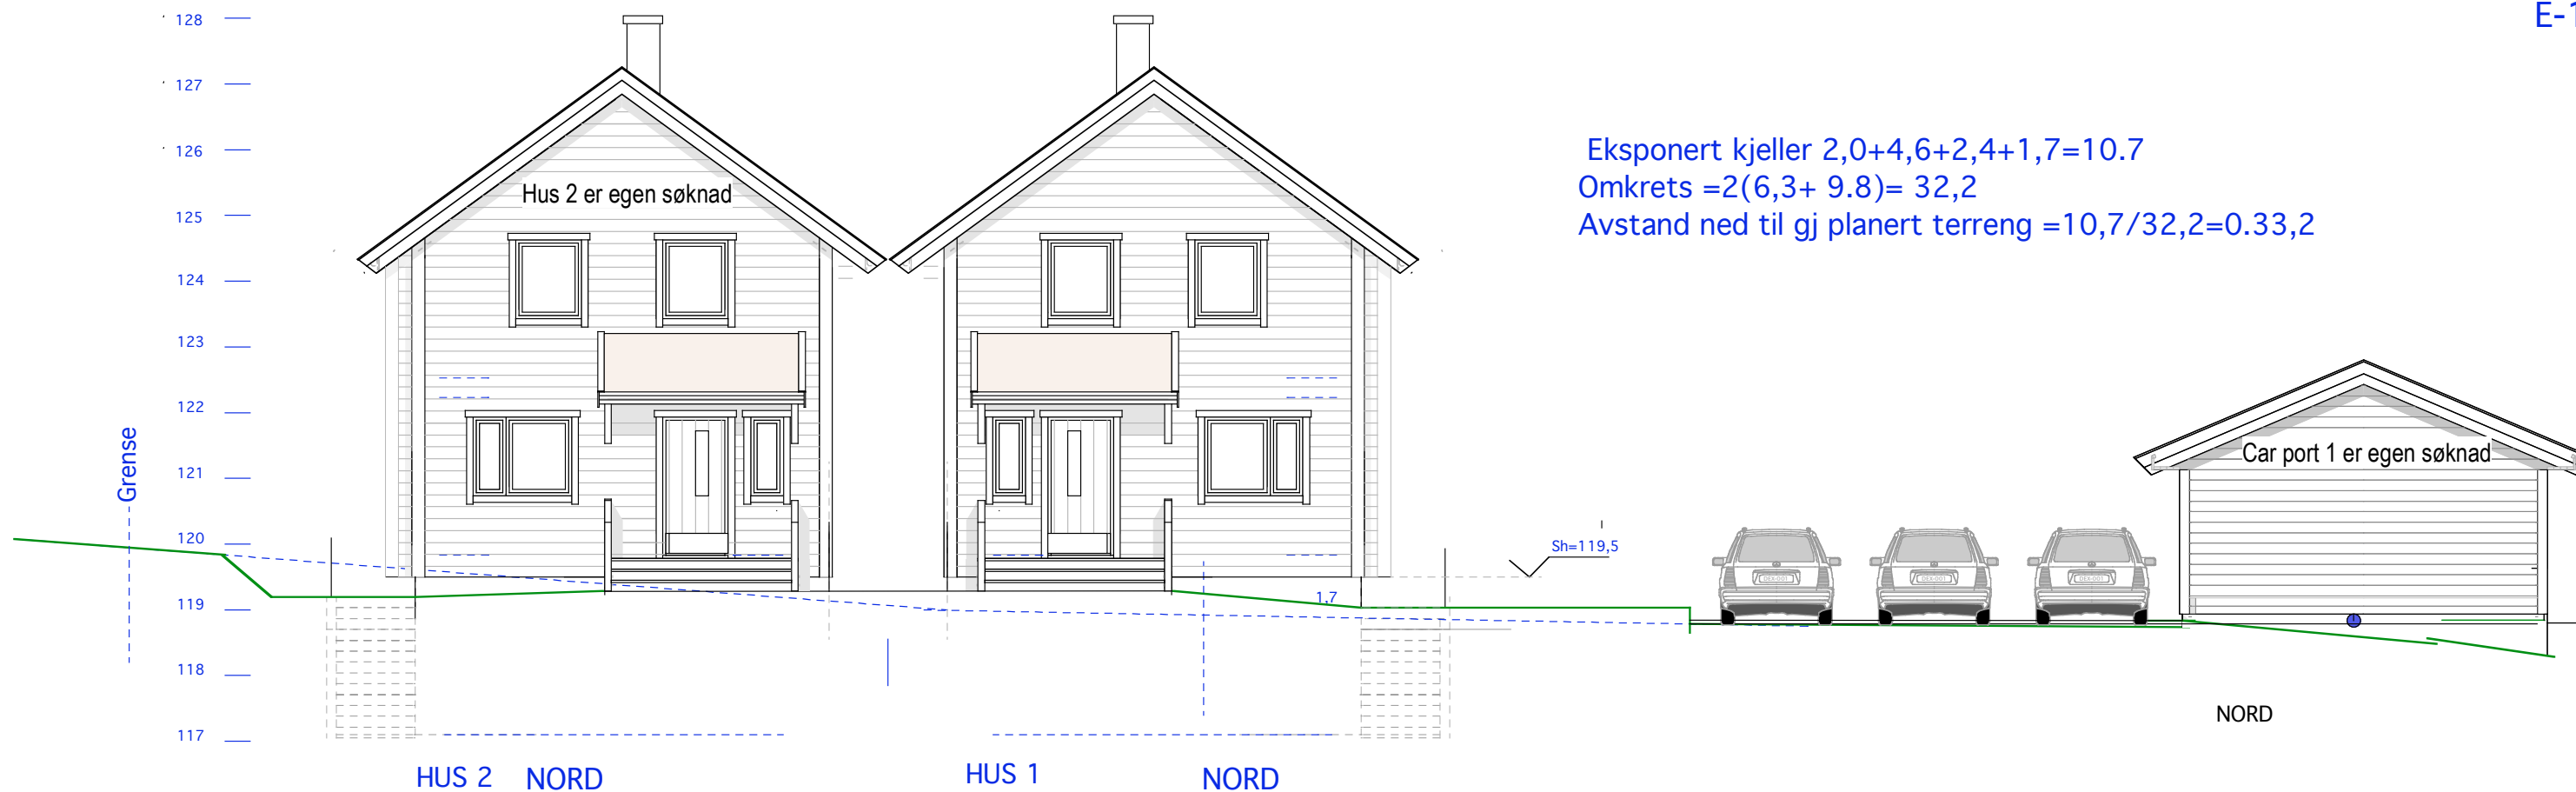

SNITT

U etg BRA=54,0

BRA=56,5  
2. etg

BRA=56,5

SUM BRA=167

27/ 624      HUS 1

27/ 624 HUS 1

Holmenkollveien 35

Mål: 1:100  
Dato: 14-03-12

TILTAKSHAVER

Siv.ark. Nils Haugrud,  
Øvre Slottsgt 12, 0157 Oslo  
Tlf: 22424293