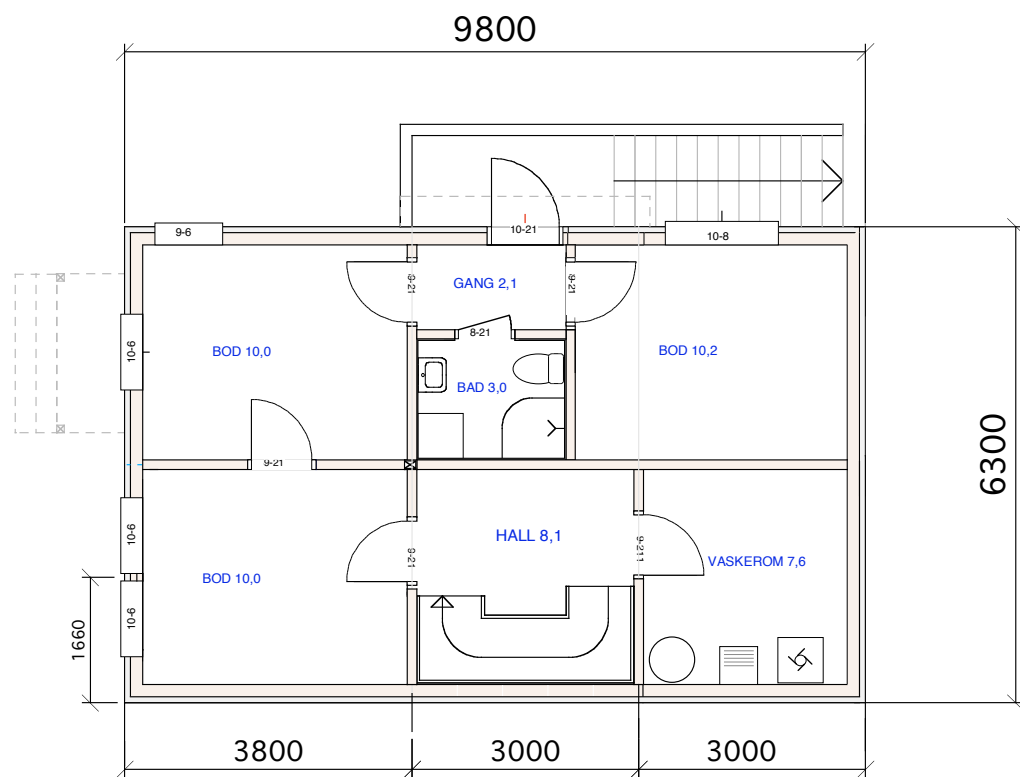

SNITT

U etg BRA=54,0

BRA=56,5  
2. etg

BRA=56,5

SUM BRA=167

27/ 624      HUS 1

27/ 624 HUS 1

Holmenkollveien 35

Mål: 1:100  
Dato: 14-03-12

TILTAKSHAVER

Siv.ark. Nils Haugrud,  
Øvre Slottsgt 12, 0157 Oslo  
Tlf: 22424293