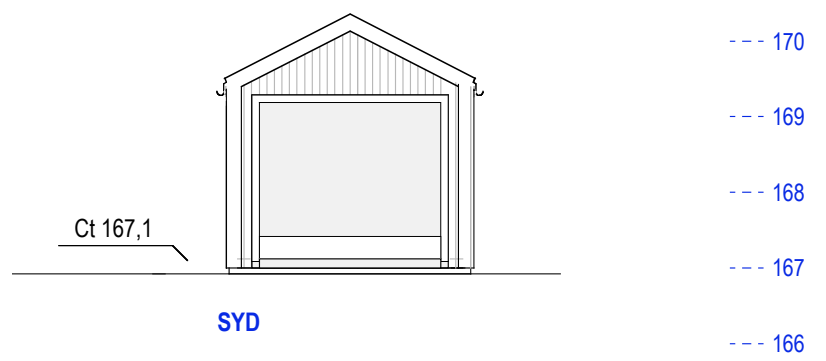

SNITT

PLAN

Garasje 1  
160/211 og 1046  
Kåres vei 22

E.1- Plan, snitt og fasader