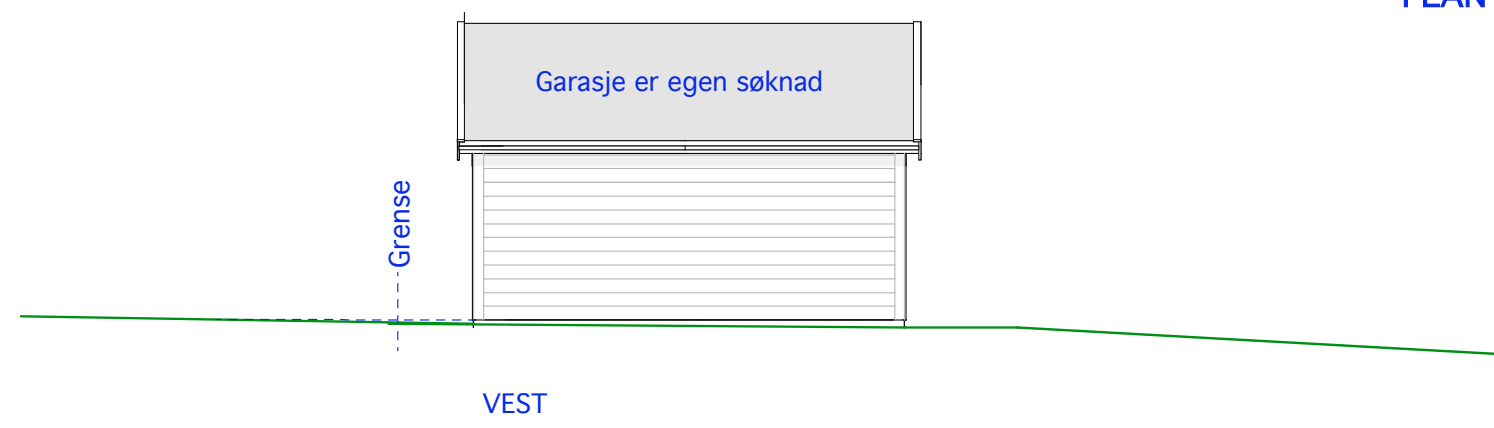

SNITT

PLAN

Garasje 1  
160/211 og 1046  
Kåres vei 22

E.1- Plan, snitt og fasader