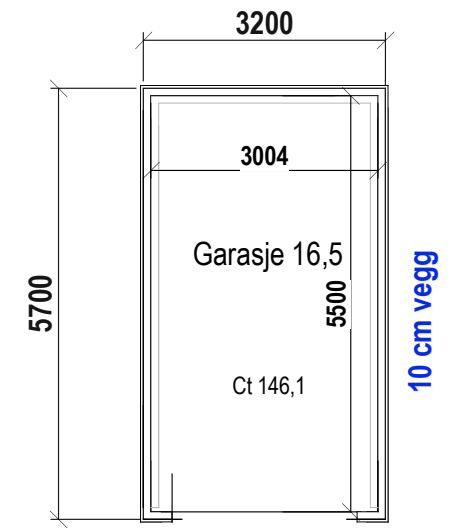

SNITT

PLAN

Garasje 1  
160/211 og 1046  
Kåres vei 22

E.1- Plan, snitt og fasader