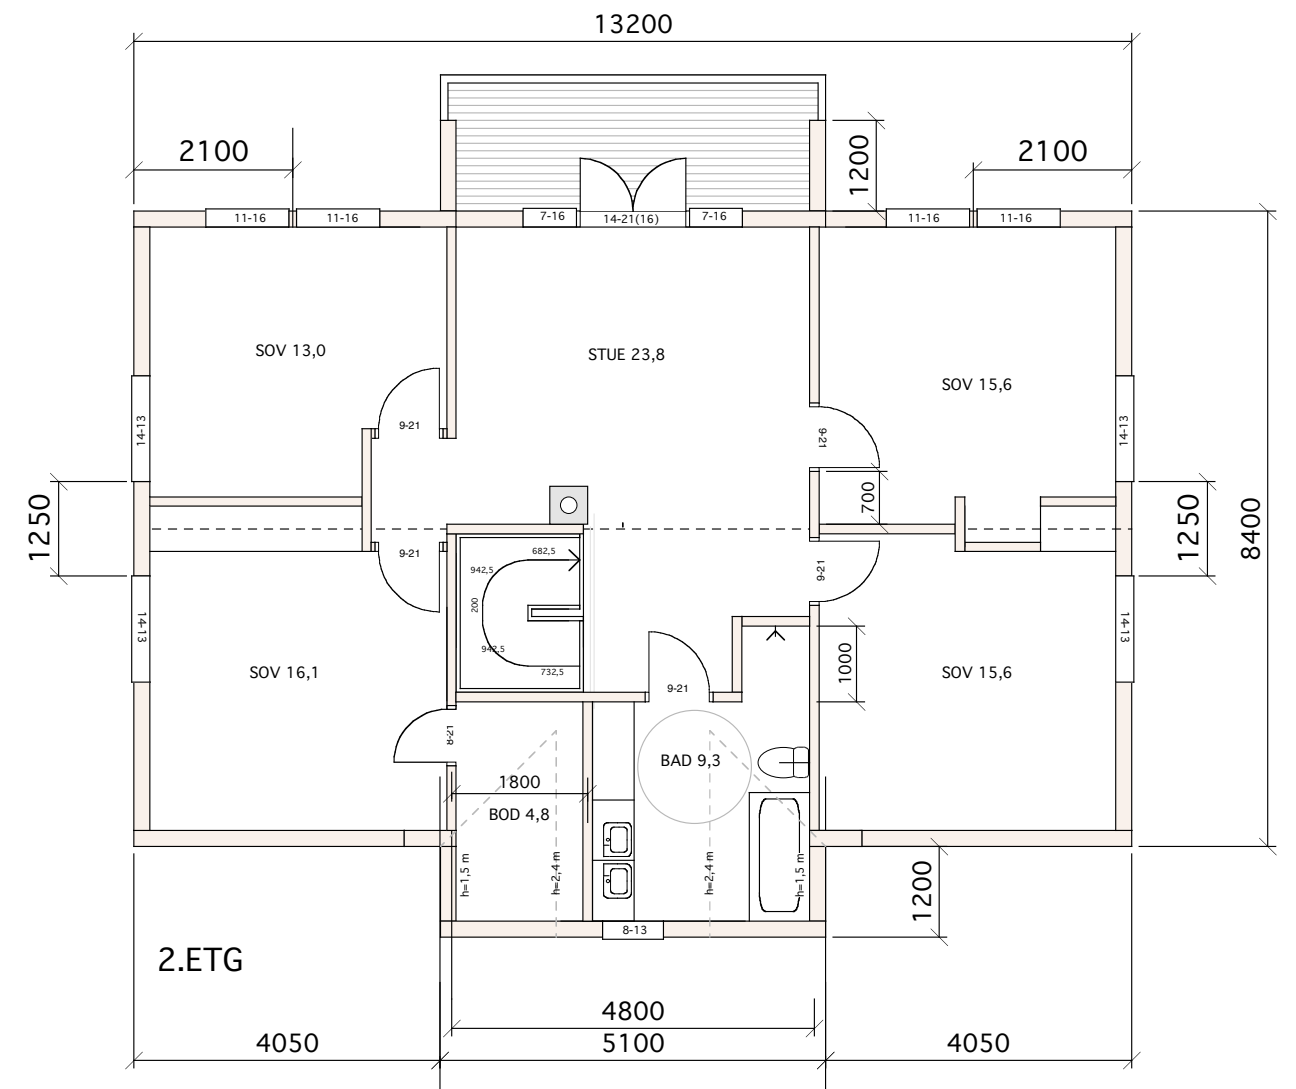

SNITT

SNITT SIDEBYGG

BRA=107,5

BRA=107,5 SUM BRA=215,0

NES