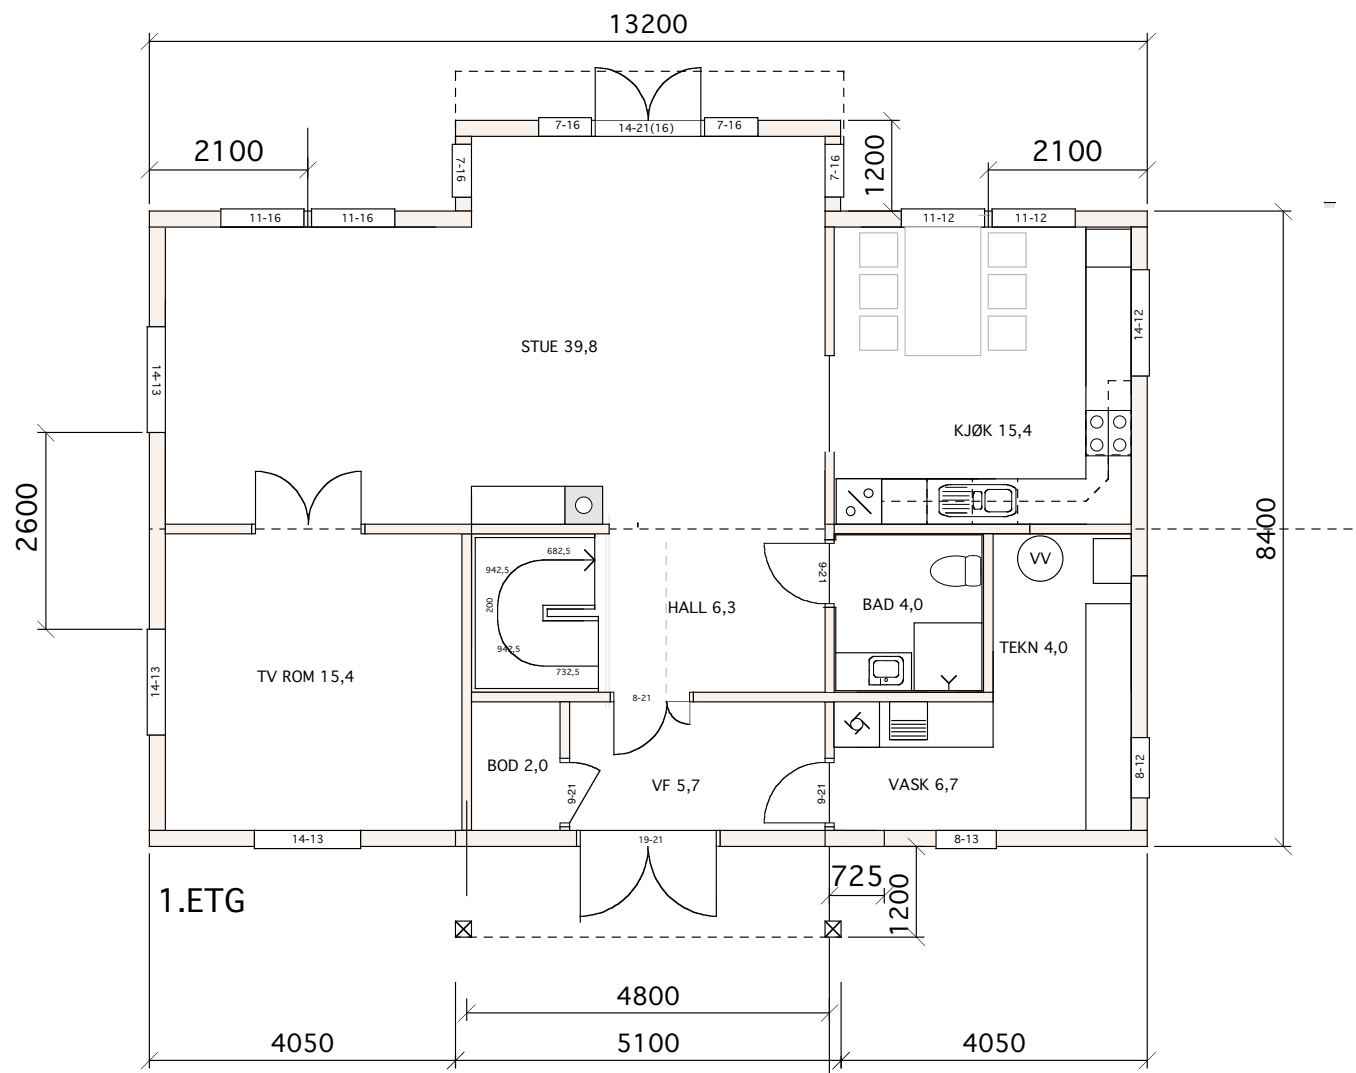

SNITT

SNITT SIDEBYGG

BRA=107,5

BRA=107,5 SUM BRA=215,0

NES