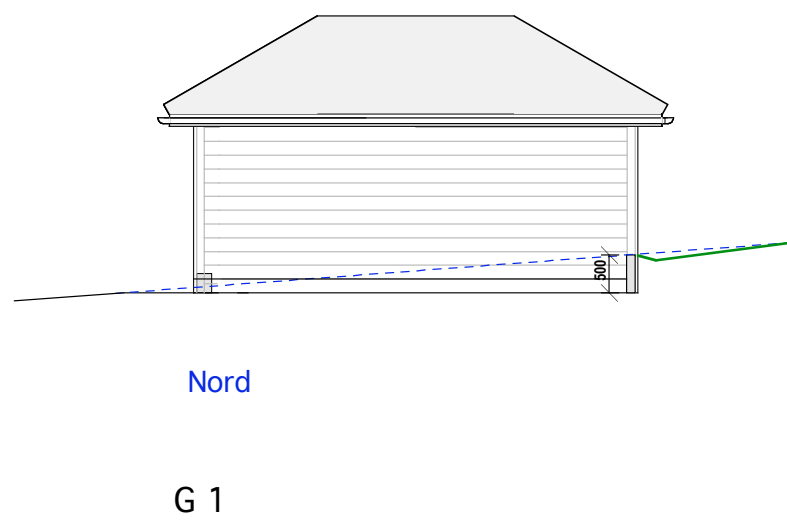

Garasje 1-3
E.1-1 Plan, snitt og fasade øst

32/154 Øvre Smestadvei 40

Mål: 1:100
Dato 06-01-20

TILTAKSHAVER

Siv.ark. Nils Haugrud,
Øvre Slottsgt 14, 0157 Oslo
Tlf 9518 9518 nhaugrud@online.no

Garasje 1-3
E.1-2 Fasader Nord. syd og vest