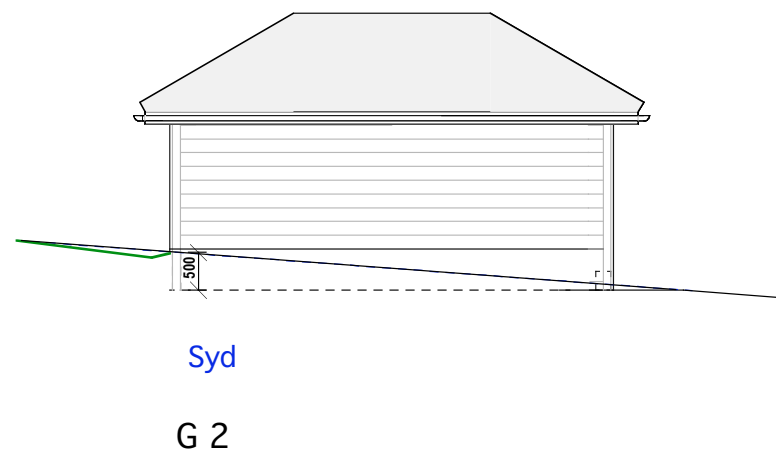

Garasje 1-3
E.1-1 Plan, snitt og fasade øst

32/154 Øvre Smestadvei 40

Mål: 1:100
Dato 06-01-20

TILTAKSHAVER

Siv.ark. Nils Haugrud,
Øvre Slottsgt 14, 0157 Oslo
Tlf 9518 9518 nhaugrud@online.no

Garasje 1-3
E.1-2 Fasader Nord. syd og vest