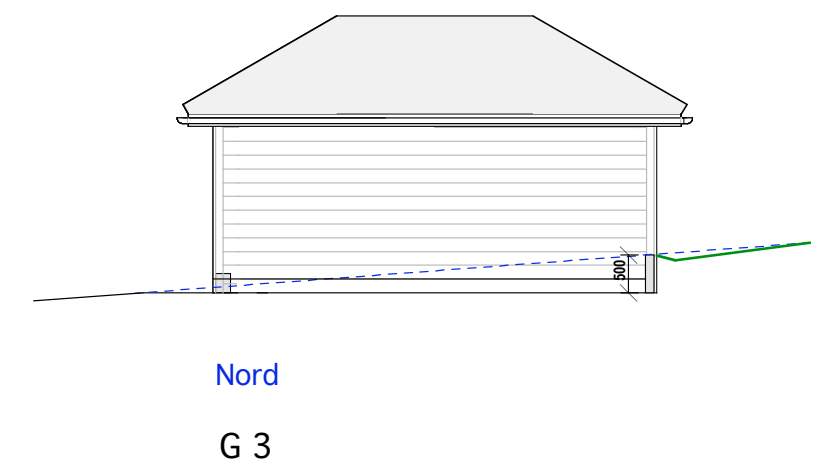

Garasje 1-3
E.1-1 Plan, snitt og fasade øst

32/154 Øvre Smestadvei 40

Mål: 1:100
Dato 06-01-20

TILTAKSHAVER

Siv.ark. Nils Haugrud,
Øvre Slottsgt 14, 0157 Oslo
Tlf 9518 9518 nhaugrud@online.no

Garasje 1-3
E.1-2 Fasader Nord. syd og vest