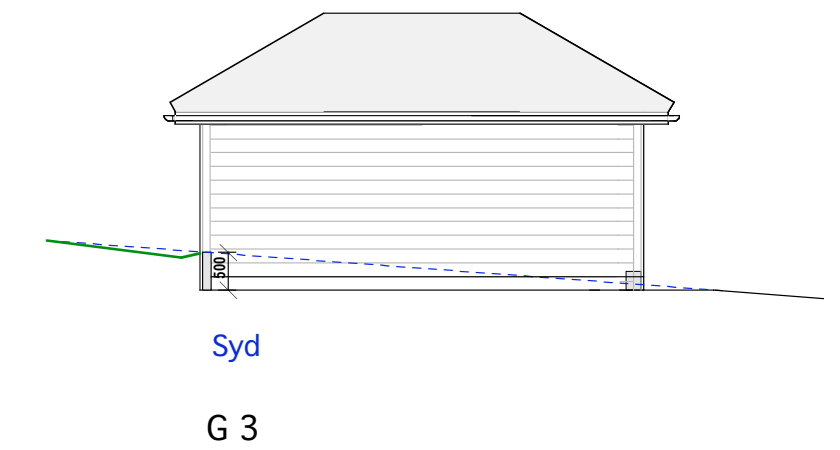

Garasje 1-3
E.1-1 Plan, snitt og fasade øst

32/154 Øvre Smestadvei 40

Mål: 1:100
Dato 06-01-20

TILTAKSHAVER

Siv.ark. Nils Haugrud,
Øvre Slottsgt 14, 0157 Oslo
Tlf 9518 9518 nhaugrud@online.no

Garasje 1-3
E.1-2 Fasader Nord. syd og vest