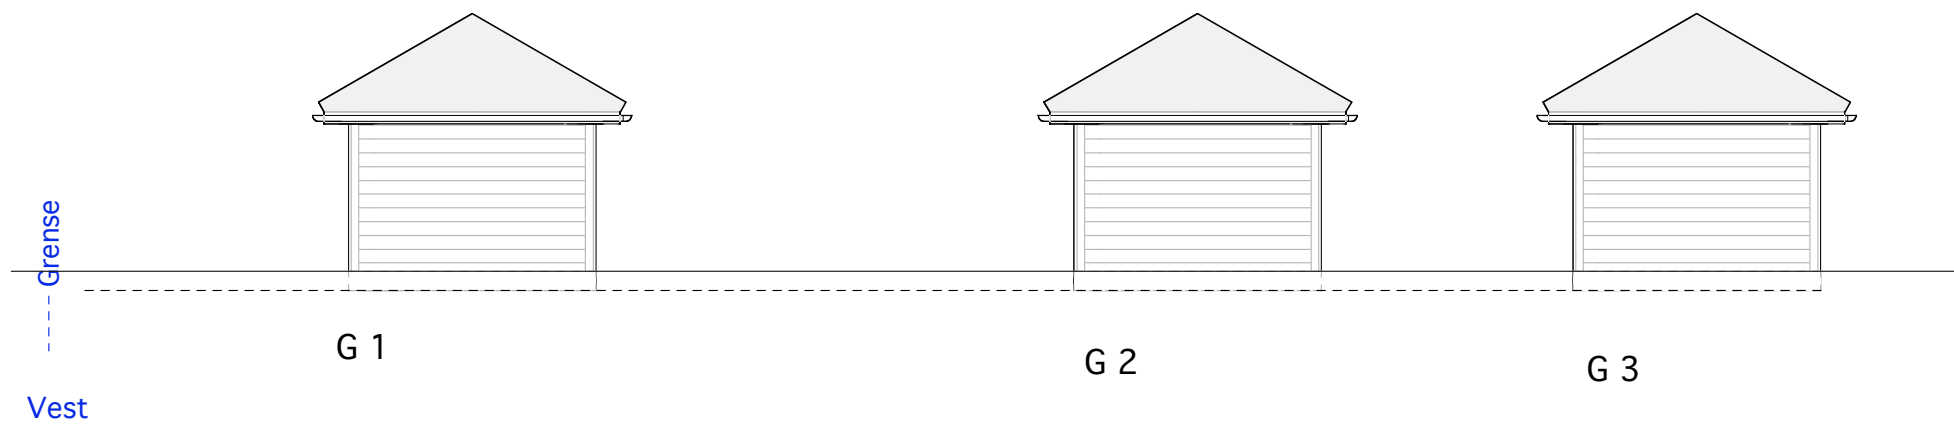

Garasje 1-3
E.1-1 Plan, snitt og fasade øst

32/154 Øvre Smestadvei 40

Mål: 1:100
Dato 06-01-20

TILTAKSHAVER

Siv.ark. Nils Haugrud,
Øvre Slottsgt 14, 0157 Oslo
Tlf 9518 9518 nhaugrud@online.no

Garasje 1-3
E.1-2 Fasader Nord. syd og vest