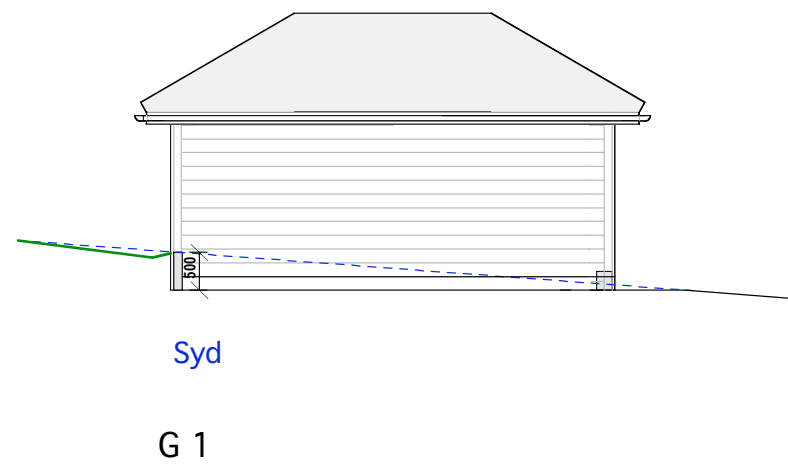

Garasje 1-3
E.1-1 Plan, snitt og fasade øst

32/154 Øvre Smestadvei 40

Mål: 1:100
Dato 06-01-20

TILTAKSHAVER

Siv.ark. Nils Haugrud,
Øvre Slottsgt 14, 0157 Oslo
Tlf 9518 9518 nhaugrud@online.no

Garasje 1-3
E.1-2 Fasader Nord. syd og vest