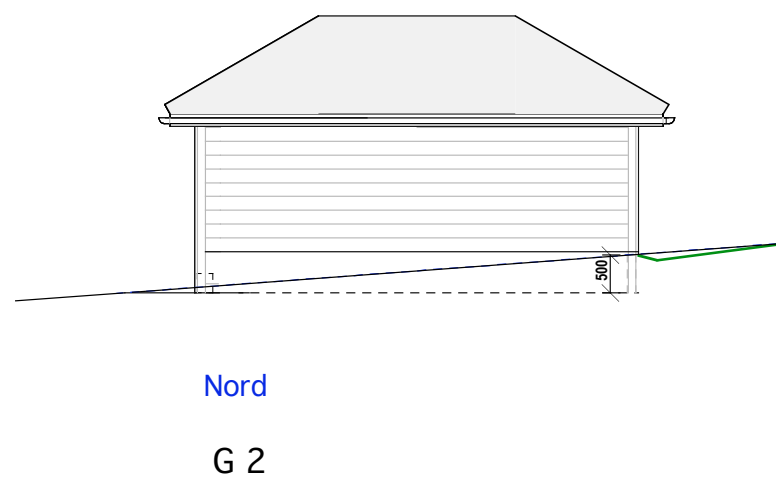

Garasje 1-3
E.1-1 Plan, snitt og fasade øst

32/154 Øvre Smestadvei 40

Mål: 1:100
Dato 06-01-20

TILTAKSHAVER

Siv.ark. Nils Haugrud,
Øvre Slottsgt 14, 0157 Oslo
Tlf 9518 9518 nhaugrud@online.no

Garasje 1-3
E.1-2 Fasader Nord. syd og vest