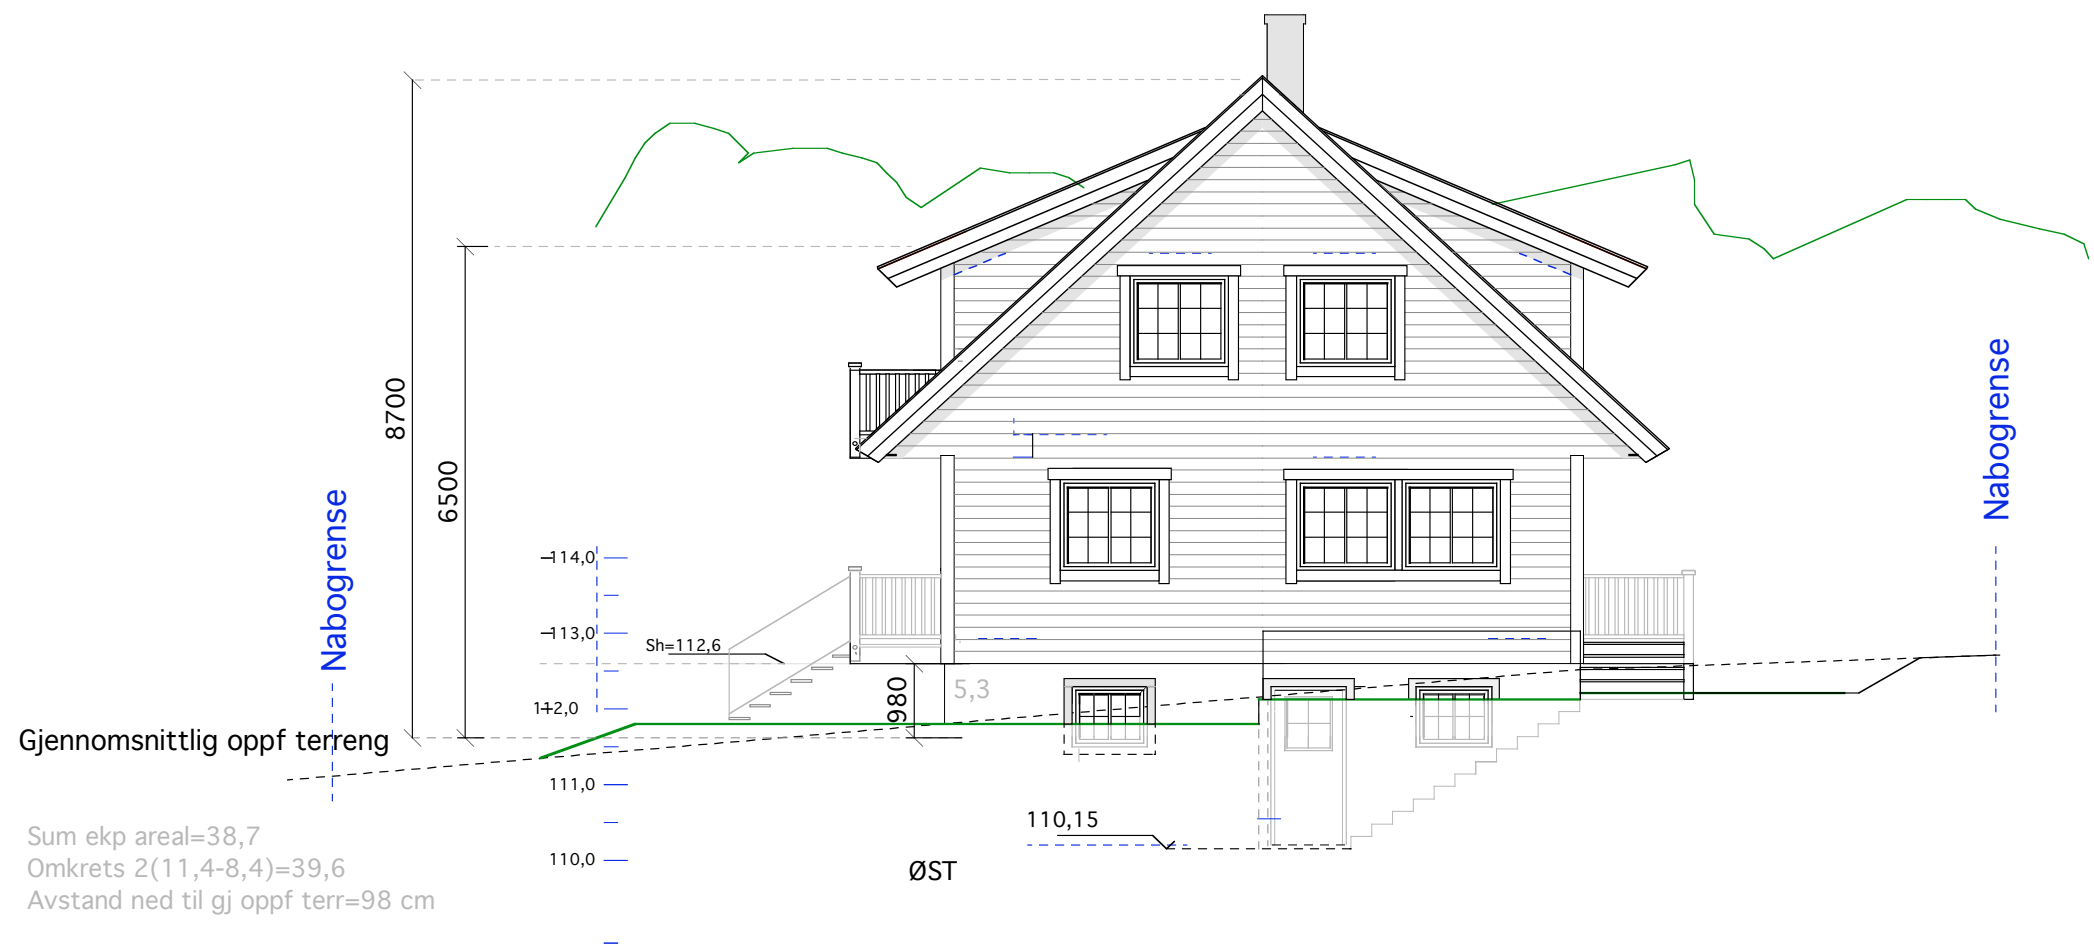

Langfasader

154/12 Parelusveien 13 B

MÅL 1:100

TILTAKSHAVER:

24-11-09 17-09-08

Siv.ark. Nils Haugrud.
Øvre Slottsgt. 7, 0157 Oslo
Tlf 22424293 Fax 22332026

Sum ekp areal=38,7
Omkrets $2(11,4-8,4)=39,6$
Avstand ned til gj oppf terr=98 cm