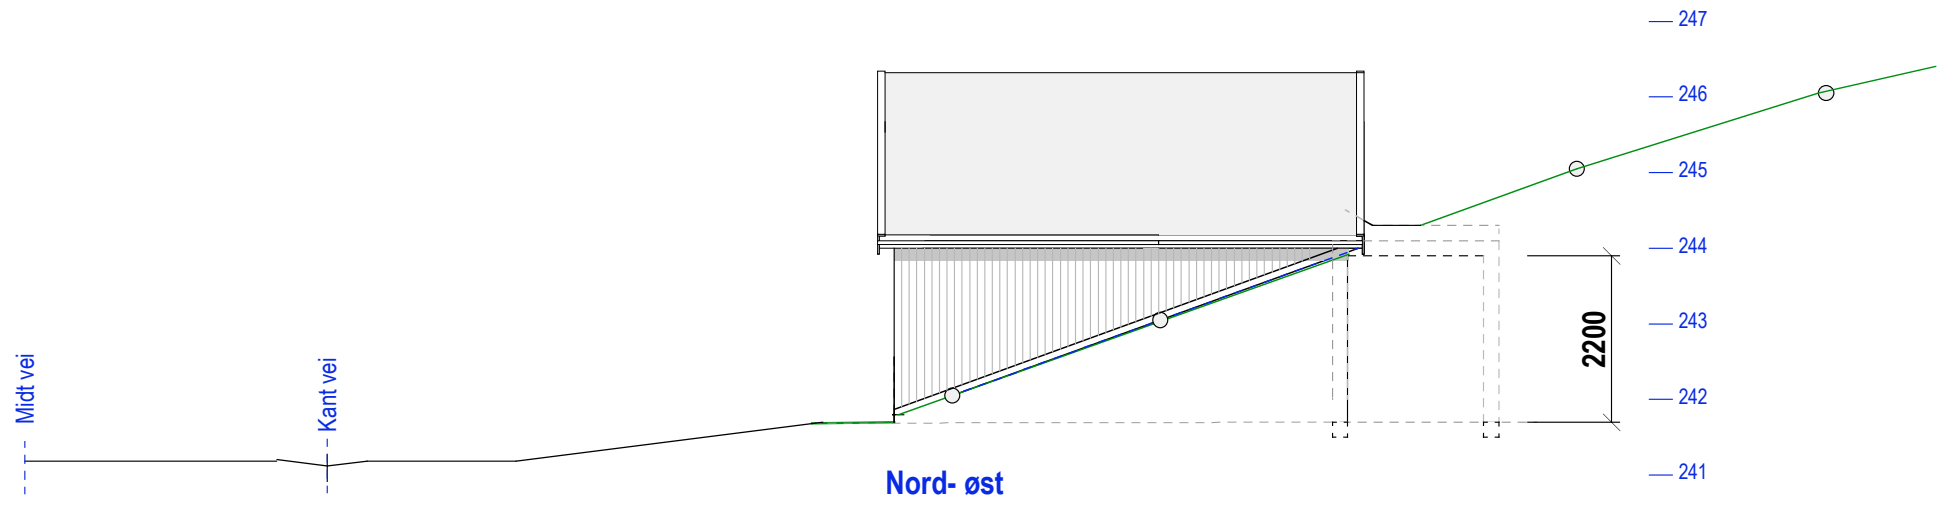

Plan

SNITT Garasje

SNITT BOD

E.1-2 Fasade Nord-vest og syd -øst