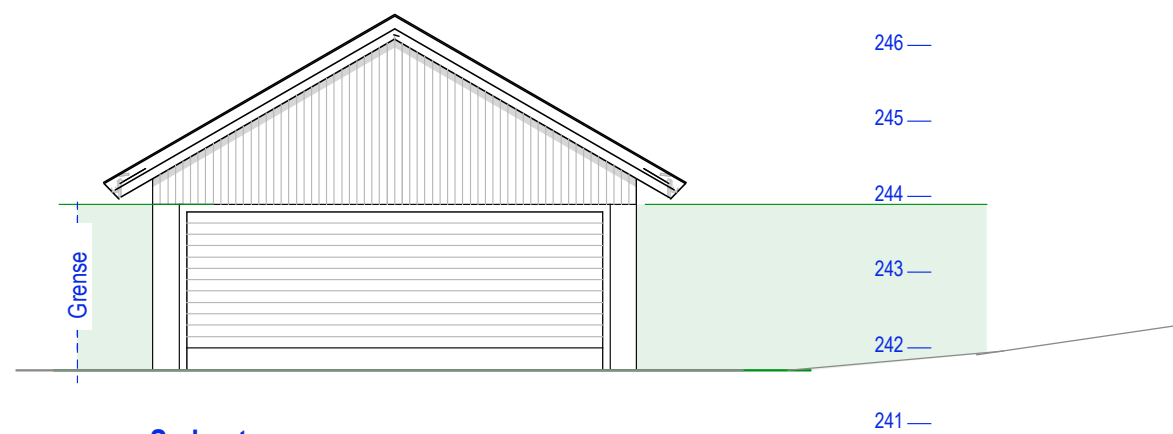

Plan

SNITT Garasje

SNITT BOD

E.1-2 Fasade Nord-vest og syd -øst