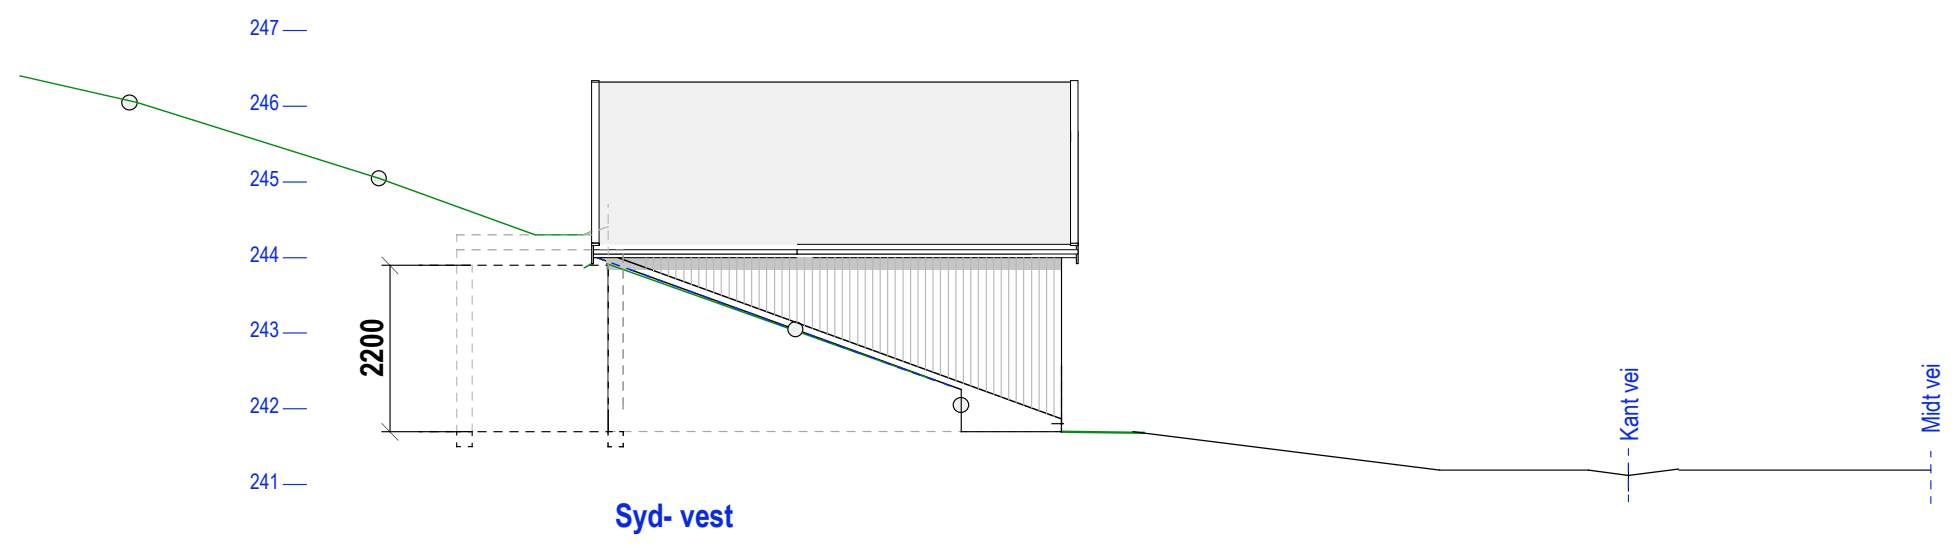

Plan

SNITT Garasje

SNITT BOD

E.1-2 Fasade Nord-vest og syd -øst