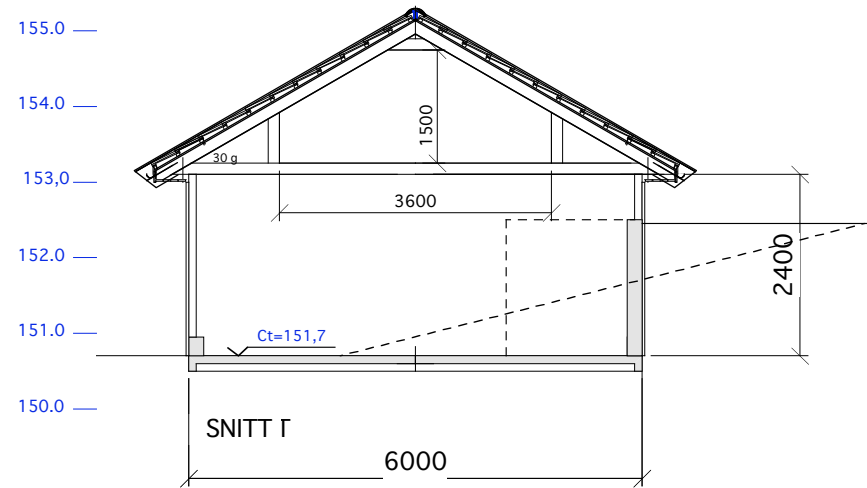

SYD

NORD

VEST

ØST

Garasje A

Redusert Høydebeliggenhet 20 09 09

SYD

NORD

VEST

ØST

76.0

150.7

Garasje B

Reduserthøydebeliggenhet 20 09 09