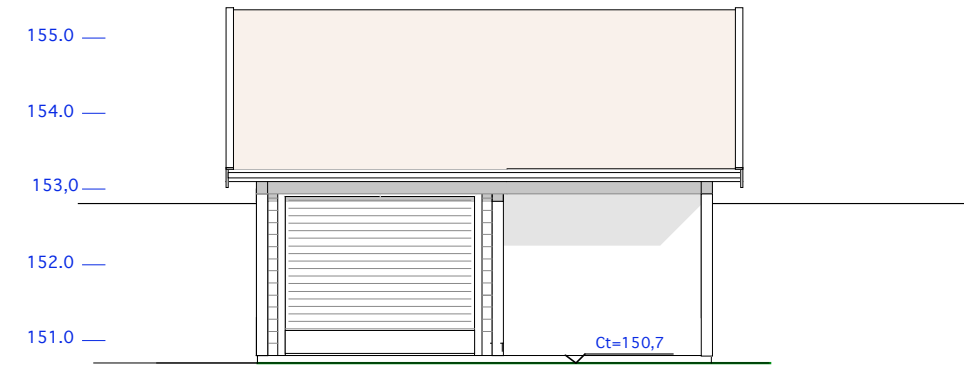

SYD

NORD

VEST

ØST

Garasje A

Redusert Høydebeliggenhet 20 09 09

SYD

NORD

VEST

ØST

76.0

150.7

Garasje B

Reduserthøydebeliggenhet 20 09 09