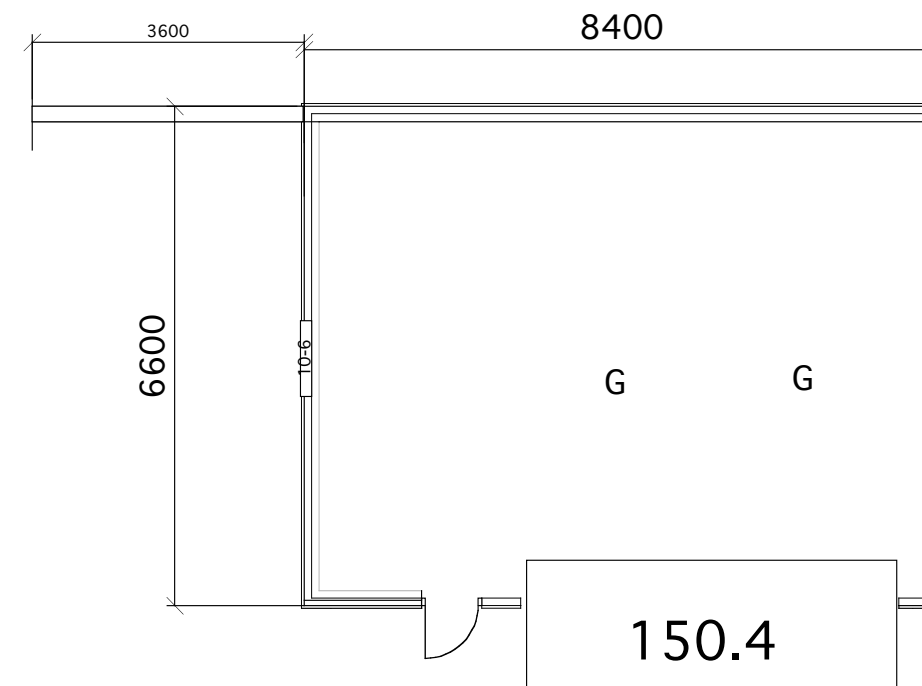

SYD

NORD

VEST

ØST

Garasje A

Redusert Høydebeliggenhet 20 09 09

SYD

NORD

VEST

ØST

76.0

150.7

Garasje B

Reduserthøydebeliggenhet 20 09 09