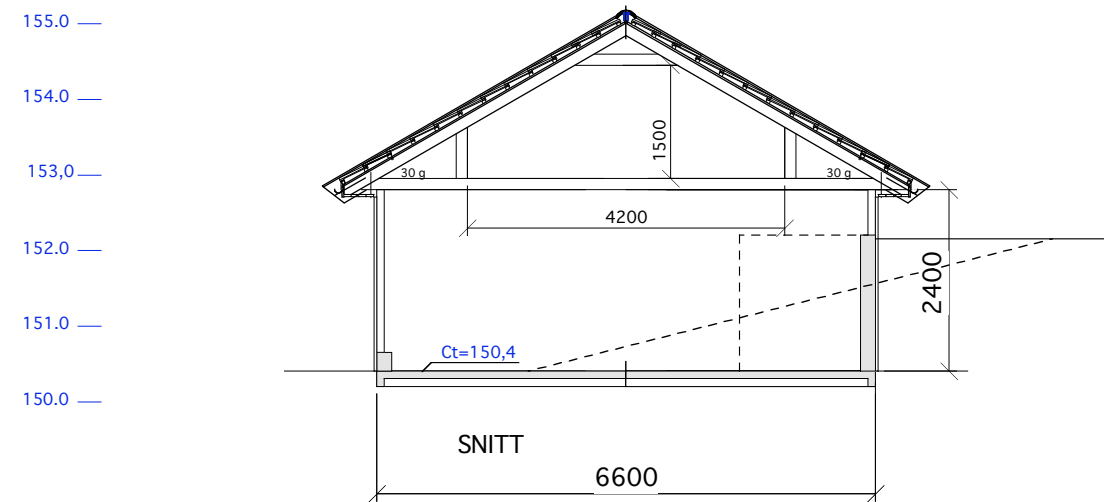

SYD

NORD

VEST

ØST

Garasje A

Redusert Høydebeliggenhet 20 09 09

SYD

NORD

VEST

ØST

76.0

150.7

Garasje B

Reduserthøydebeliggenhet 20 09 09