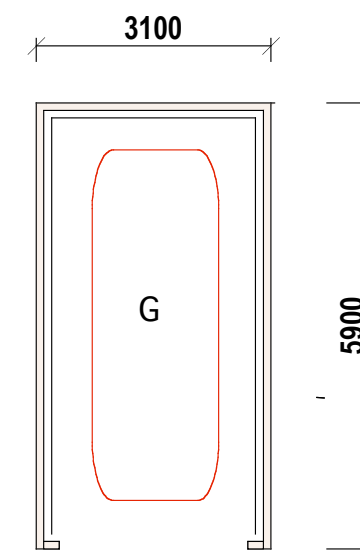

VEST

NORD

SNITT

ØST

SYD

PLAN

E.1-1 Plan,snitt og fasade Garasje 1

28/300 Vækerøveien 102

MÅL 1:100

TILTAKSHAVER:

07-12-16

Siv.ark. Nils Haugrud.
Øvre Slottsgt. 14, 0157 Oslo
Tlf 9518 9518