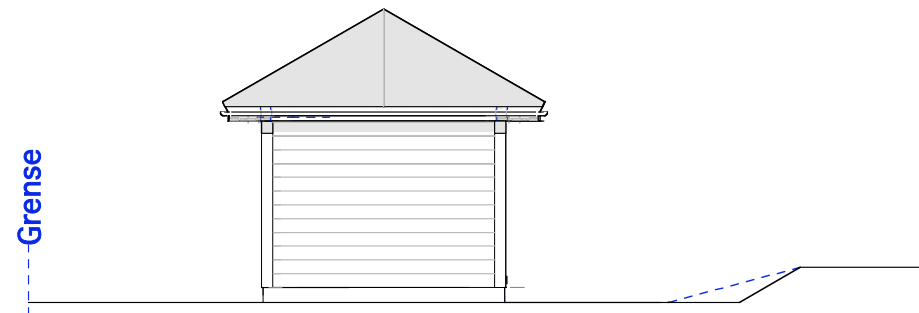

VEST

NORD

SNITT

ØST

SYD

PLAN

E.1-1 Plan,snitt og fasade Garasje 1

28/300 Vækerøveien 102