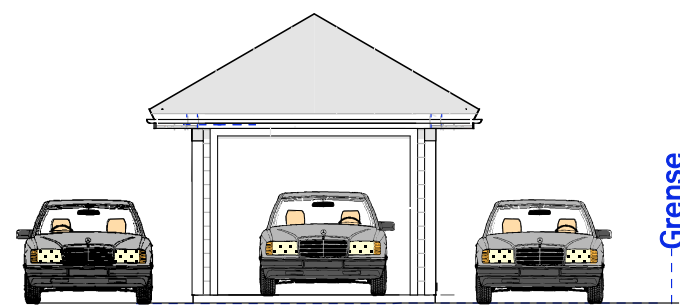

VEST

NORD

SNITT

ØST

SYD

PLAN

E.1-1 Plan,snitt og fasade Garasje 1

28/300 Vækerøveien 102