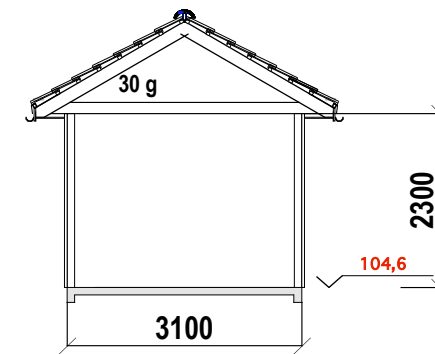

VEST

NORD

SNITT

ØST

SYD

PLAN

E.1-1 Plan,snitt og fasade Garasje 1

28/300 Vækerøveien 102

MÅL 1:100

TILTAKSHAVER:

07-12-16

Siv.ark. Nils Haugrud.
Øvre Slottsgt. 14, 0157 Oslo
Tlf 9518 9518