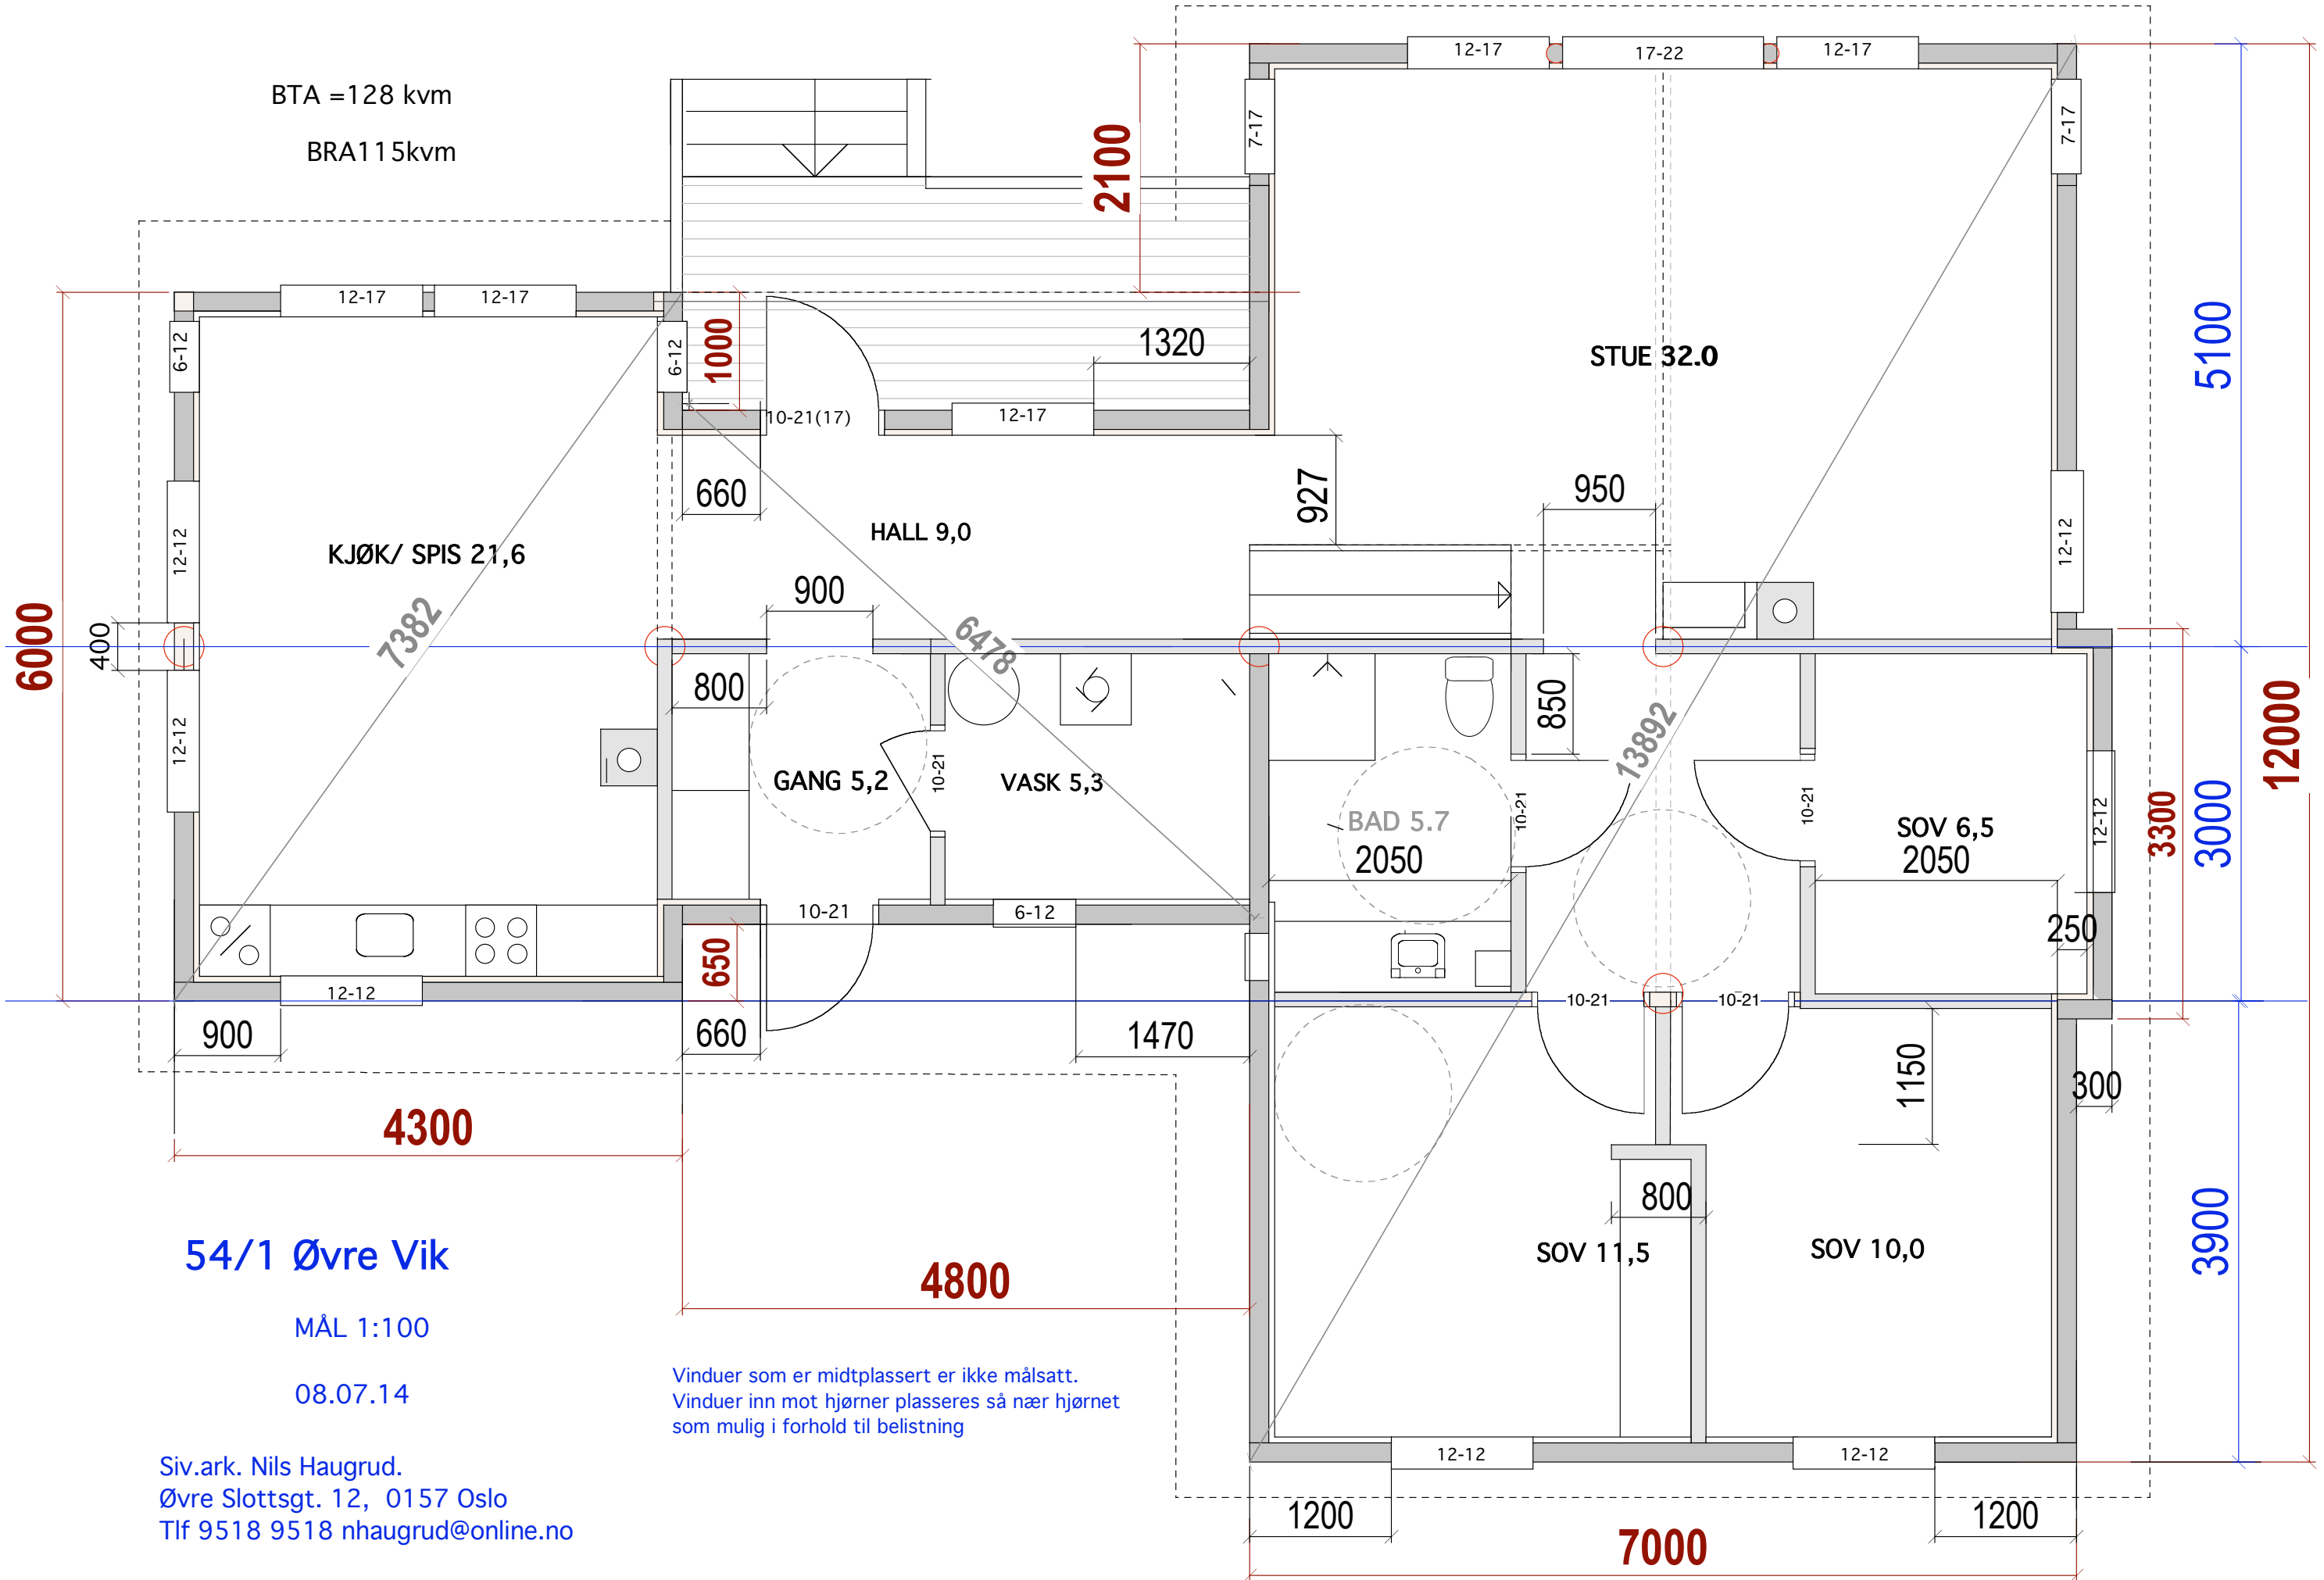

BTA =128 kvm

BRA115kvm

54/1 Øvre Vik

MÅL 1:100

08.07.14

Siv.ark. Nils Haugrud.
Øvre Slottsgt. 12, 0157 Oslo
Tlf 9518 9518 nhaugrud@online.no

Vinduer som er midtplassert er ikke målsatt.
Vinduer inn mot hjørner plasseres så nær hjørnet
som mulig i forhold til belistning